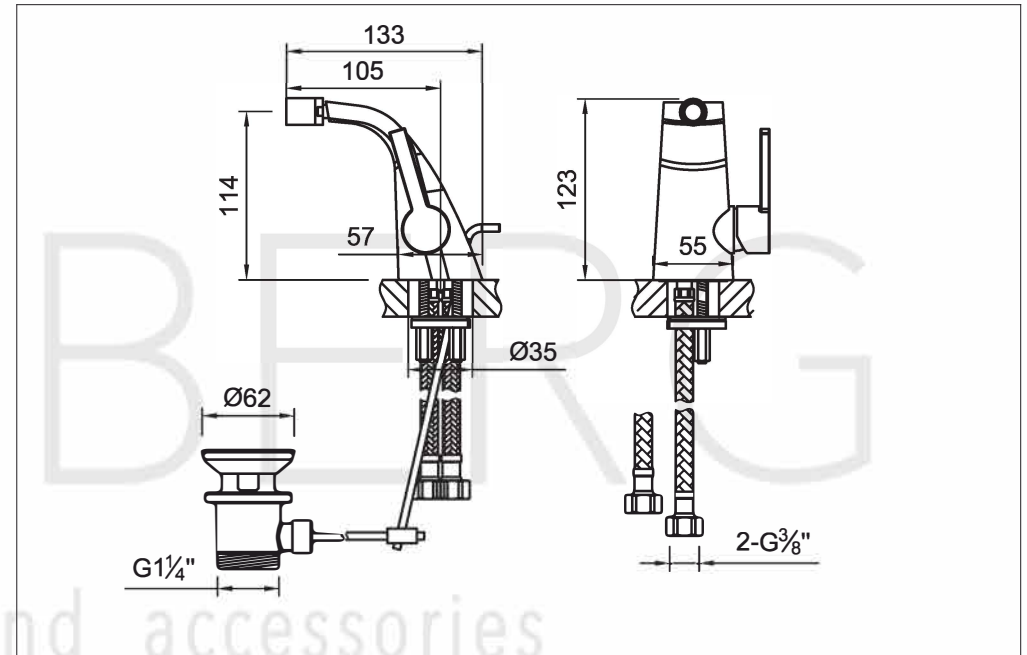

STEINBERG

Bidet-Einhebelmischbatterie

Art.Nr.230 1301

Installation

Technische Zeichnung

Explosionszeichnung