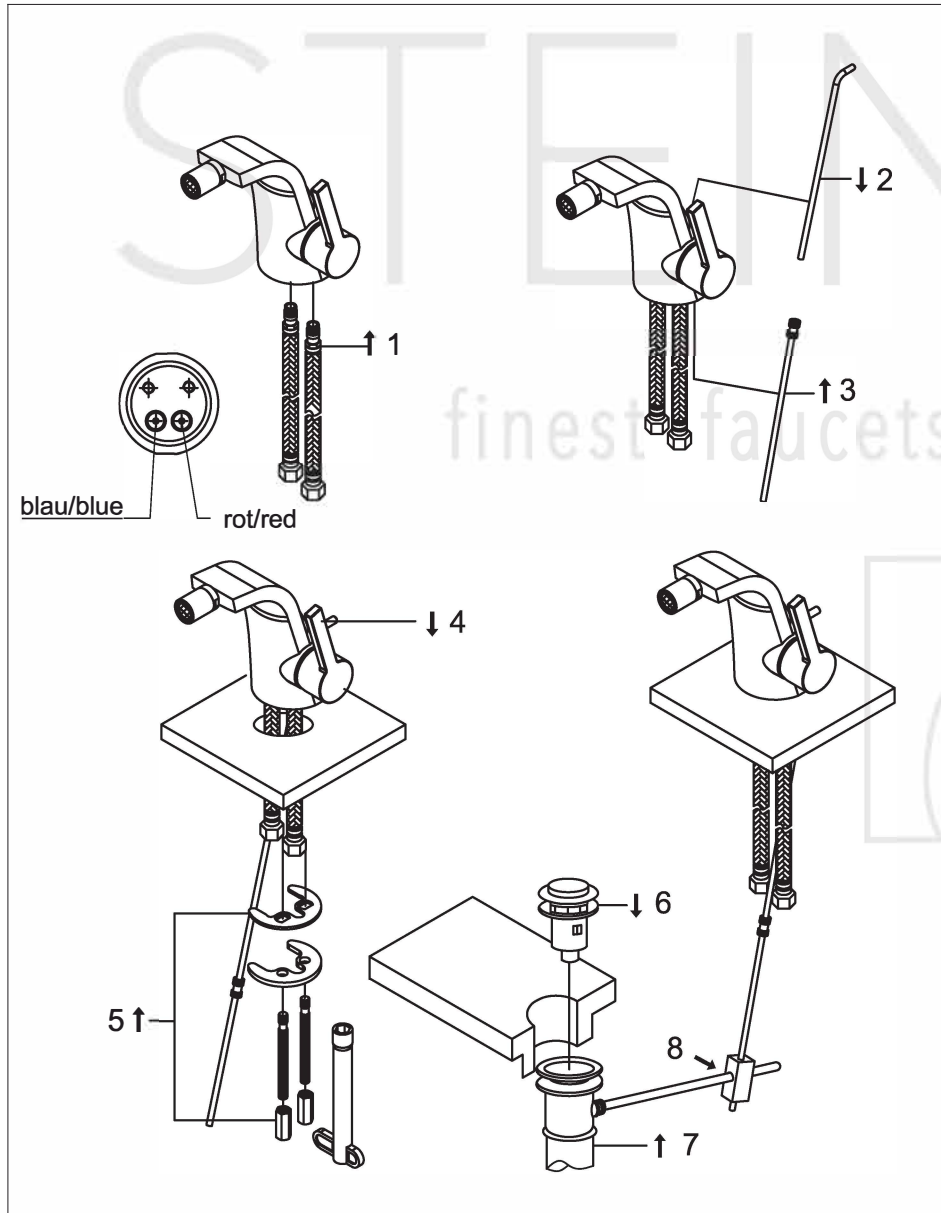

STEINBERG

Bidet-Einhebelmischbatterie

Art.Nr.230 1301

Installation

Technische Zeichnung

Explosionszeichnung