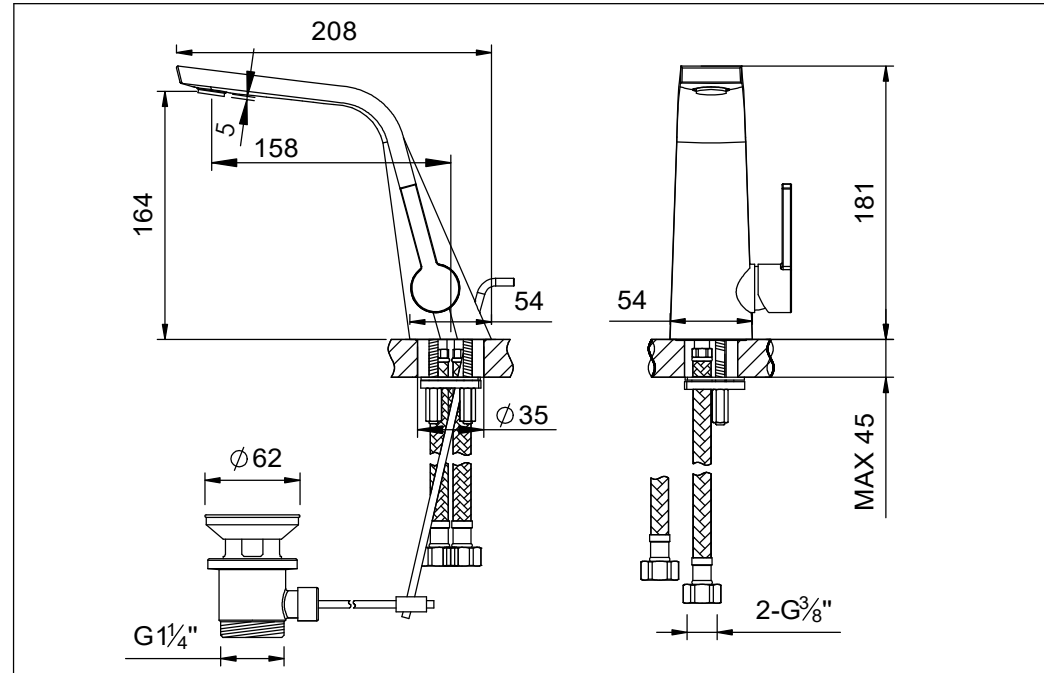

STEINBERG

Waschtisch-Einhebelmischbatterie

Art.Nr.260 1000

Installation

Technische Zeichnung

Explosionszeichnung