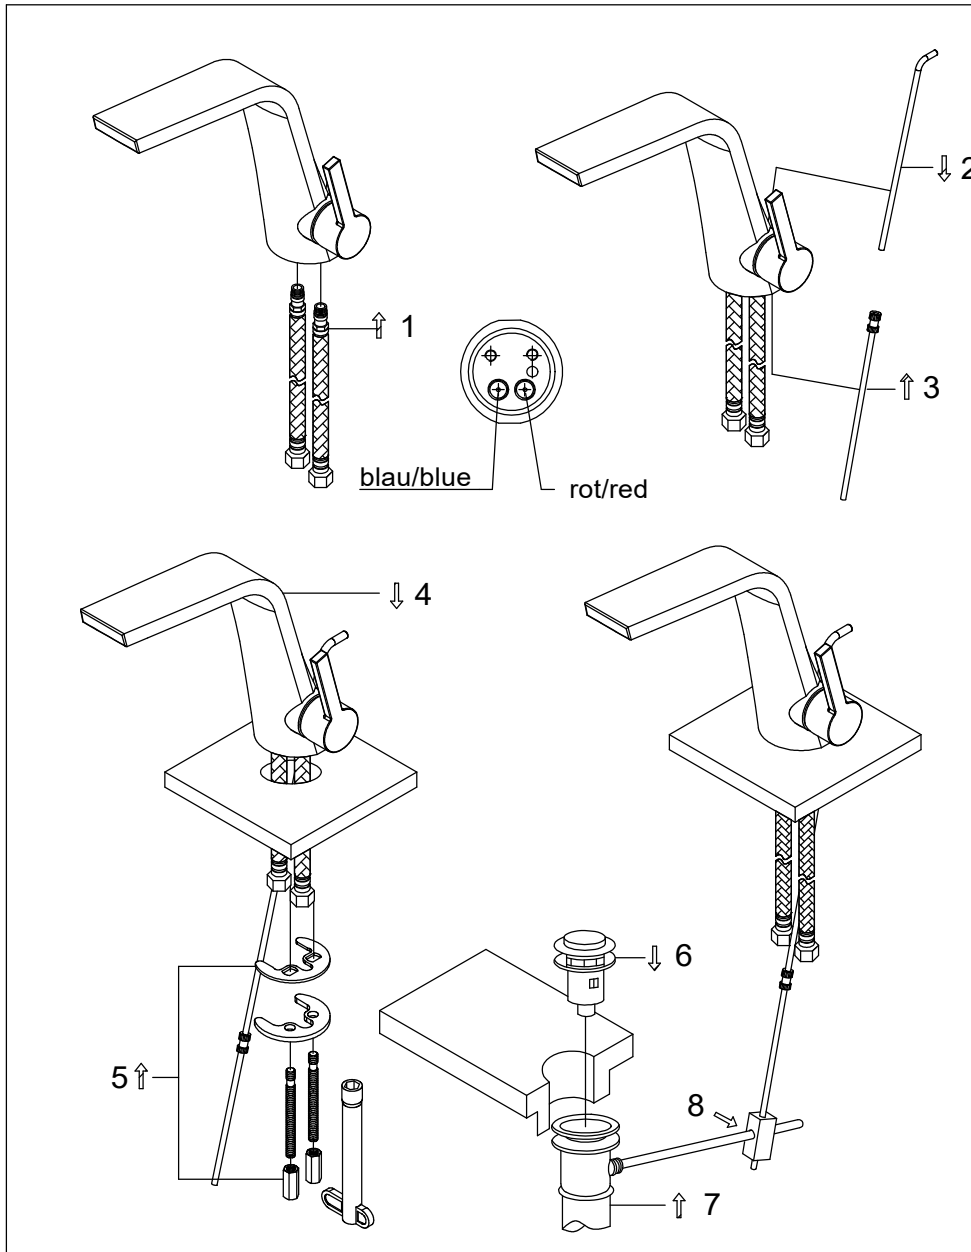

STEINBERG

Waschtisch-Einhebelmischbatterie

Art.Nr.260 1000

Installation

Technische Zeichnung

Explosionszeichnung