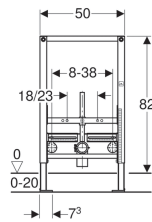

Geberit Duofix Element für Bidet, 82 cm, universell

Verwendungszwecke

- Für Trockenbau
- Zum Einbau in teilhohe Vorwandinstallationen
- Zum Einbau in teilhohe Geberit Duofix Systemwände
- Für Wandbidets mit Standardarmatur
- Für Fußbodenaufbauten 0–20 cm

Eigenschaften

- Selbsttragender Rahmen pulverbeschichtet
- Rahmen mit Bohrlöchern $\varnothing 9$ mm für Befestigung im Holzständerbau
- Fußstützen verzinkt
- Fußstützen verstellbar 0–20 cm
- Fußstützen mit Rutschhemmung
- Fußplatten drehbar
- Fußplattentiefe passend zum Einbau in U-Profile UW 50 und UW 75 und Geberit Duofix Systemschienen

- Befestigungsabstand Wandbidet 18 oder 23 cm
- Bidetbefestigung höhenverstellbar
- Befestigung für Anschlussbogen höhenverstellbar und schalldämmend
- Armaturenbefestigungen breiten- und höhenverstellbar
- Schutzstopfen für einmalige Druckprüfung mit Kaltwasser bis maximal 15 bar / 1500 kPa

Lieferumfang

- 2 Anschlusswinkel Rp 1/2" / R 1/2", MF-fähig
- 2 Schalldämmunterlagen
- 2 Dämmhülsen
- Anschlussbogen aus PE-HD, $\varnothing 50$ mm
- Dichtung $\varnothing 44 / 32$ mm
- 2 Schutzstopfen
- 2 Gewindestangen M12
- Befestigungsmaterial