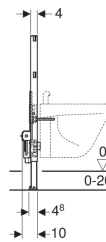

Geberit Duofix Element für Bidet, 82 cm, universell

Verwendungszwecke

- Für Trockenbau
- Zum Einbau in teilhohe Vorwandinstallationen
- Zum Einbau in teilhohe Geberit Duofix Systemwände
- Für Wandbidets mit Standardarmatur
- Für Fußbodenaufbauten 0–20 cm

Eigenschaften

- Selbsttragender Rahmen pulverbeschichtet
- Rahmen mit Bohrlöchern $\varnothing 9$ mm für Befestigung im Holzständerbau
- Fußstützen verzinkt
- Fußstützen verstellbar 0–20 cm
- Fußstützen mit Rutschhemmung
- Fußplatten drehbar
- Fußplattentiefe passend zum Einbau in U-Profile UW 50 und UW 75 und Geberit Duofix Systemschienen

- Befestigungsabstand Wandbidet 18 oder 23 cm
- Bidetbefestigung höhenverstellbar
- Befestigung für Anschlussbogen höhenverstellbar und schalldämmend
- Armaturenbefestigungen breiten- und höhenverstellbar
- Schutzstopfen für einmalige Druckprüfung mit Kaltwasser bis maximal 15 bar / 1500 kPa

Lieferumfang

- 2 Anschlusswinkel Rp 1/2" / R 1/2", MF-fähig
- 2 Schalldämmunterlagen
- 2 Dämmhülsen
- Anschlussbogen aus PE-HD, $\varnothing 50$ mm
- Dichtung $\varnothing 44 / 32$ mm
- 2 Schutzstopfen
- 2 Gewindestangen M12
- Befestigungsmaterial