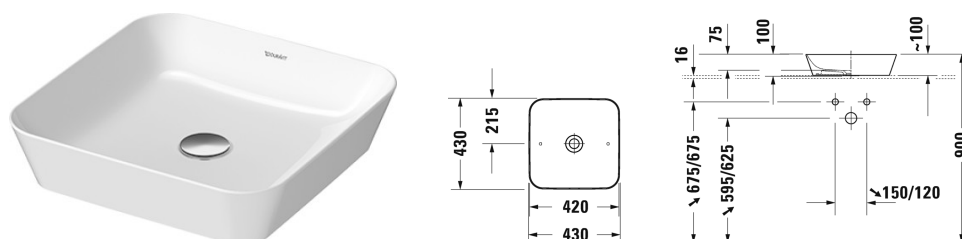

Cape Cod Aufsatzbecken # 234043..00

| < 430 mm > |

Aufsatzbecken	Größe	Gewicht	Bestellnummer
ohne Hahnlochbank, ohne Überlauf, 430 mm			
Farben			
00 Weiss 26 Weiß/Weiß Seidenmatt 32 Weiß Seidenmatt			
Variante			
<input checked="" type="checkbox"/> Innenfarbe Weiß, Außenfarbe Weiß	430 x 430 mm		234043..00
Infobox			
Gefertigt aus der Spezialmasse DuraCeram			
Sanitärkeramiken mit der speziellen WonderGliss Oberflächen Ausführung bleiben sauber und gut aussehend für eine lange Zeit. Wenn Sie WonderGliss bestellen fügen Sie bitte eine "1" als elfte Ziffer zur Bestellnummer hinzu.			
Zubehör			
Schaftventil für Waschtische ohne Überlauf	50 mm	0,300 Kilogramm	005024
Design Siphon		1,500 Kilogramm	005036
Passende Produkte			
Waschtischunterbau wandhängend 1 Auszug, Konsolenplatte mit einem Ausschnitt, für 1 Aufsatzbecken mittig, 800 x 550 mm	800 x 550 mm		KT6694
Waschtischunterbau wandhängend 1 Auszug, Konsolenplatte mit einem Ausschnitt, für 1 Aufsatzbecken mittig, 1000 x 550 mm	1000 x 550 mm		KT6695
Waschtischunterbau wandhängend 1 Auszug, Konsolenplatte mit einem Ausschnitt, für 1 Aufsatzbecken mittig, 1200 x 550 mm	1200 x 550 mm		KT6696
Waschtischunterbau wandhängend 2 Auszüge, 1 Konsolenplatte mit wahlweise einem oder zwei Ausschnitten, für 1 bzw. 2 Aufsatzbecken, 1400 x 550 mm	1400 x 550 mm		KT6697 B/L/R
Waschtischunterbau wandhängend 2 Schubkästen, oberer Schubkasten inkl. Siphonausschnitt und Schürze, Konsolenplatte mit einem Ausschnitt, für 1 Aufsatzbecken mittig, 800 x 550 mm	800 x 550 mm		KT6654