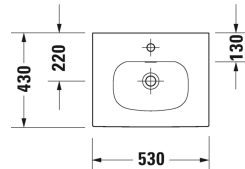

Viu Handwaschbecken, Möbelhandwaschbecken # 2344530000 / 2344530060

| < 530 mm > |

Handwaschbecken, Möbelhandwaschbecken	Größe	Gewicht	Bestellnummer
mit Überlauf, mit Hahnlochbank, Push-Open Ventil mit keramischer Ventilabdeckhaube inklusive, Unterseite glasiert, 530 mm			
<b>Farben</b>			
00 Weiss			
<b>Variante</b>			
●	530 x 430 mm	12,700 Kilogramm	2344530000
☒	530 x 430 mm	12,700 Kilogramm	2344530060
Sanitärkeramiken mit der speziellen WonderGliss Oberflächen Ausführung bleiben sauber und gut aussehend für eine lange Zeit. Wenn Sie WonderGliss bestellen fügen Sie bitte eine "1" als elfte Ziffer zur Bestellnummer hinzu.			
<b>Zubehör</b>			
Raumsparsiphon	1 1/4" mm	0,400 Kilogramm	005076
Design Siphon		1,500 Kilogramm	005036
<b>Passende Produkte</b>			
Waschtischunterbau wandhängend 1 Auszug, für Viu # 234453, 520 x 421 mm	520 x 421 mm		LC6134
Waschtischunterbau wandhängend 2 Schubkästen, oberer Schubkasten inkl. Siphonausschnitt und Schürze, für Viu # 234453, 520 x 421 mm	520 x 421 mm		LC6304
Waschtischunterbau stehend 2 Auszüge, oberer Auszug inkl. Siphonausschnitt und Schürze, für Viu # 234453, 520 x 421 mm	520 x 421 mm		LC6594