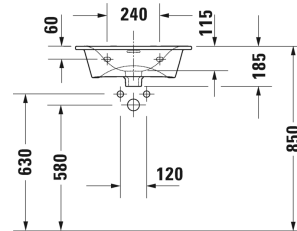

Viu Handwaschbecken, Möbelhandwaschbecken # 2344530000 / 2344530060

| < 530 mm > |

Handwaschbecken, Möbelhandwaschbecken	Größe	Gewicht	Bestellnummer
mit Überlauf, mit Hahnlochbank, Push-Open Ventil mit keramischer Ventilabdeckhaube inklusive, Unterseite glasiert, 530 mm			
<b>Farben</b>			
00 Weiss			
<b>Variante</b>			
●	530 x 430 mm	12,700 Kilogramm	2344530000
☒	530 x 430 mm	12,700 Kilogramm	2344530060
Sanitärkeramiken mit der speziellen WonderGliss Oberflächen Ausführung bleiben sauber und gut aussehend für eine lange Zeit. Wenn Sie WonderGliss bestellen fügen Sie bitte eine "1" als elfte Ziffer zur Bestellnummer hinzu.			
<b>Zubehör</b>			
Raumsparsiphon	1 1/4" mm	0,400 Kilogramm	005076
Design Siphon		1,500 Kilogramm	005036
<b>Passende Produkte</b>			
Waschtischunterbau wandhängend 1 Auszug, für Viu # 234453, 520 x 421 mm	520 x 421 mm		LC6134
Waschtischunterbau wandhängend 2 Schubkästen, oberer Schubkasten inkl. Siphonausschnitt und Schürze, für Viu # 234453, 520 x 421 mm	520 x 421 mm		LC6304
Waschtischunterbau stehend 2 Auszüge, oberer Auszug inkl. Siphonausschnitt und Schürze, für Viu # 234453, 520 x 421 mm	520 x 421 mm		LC6594