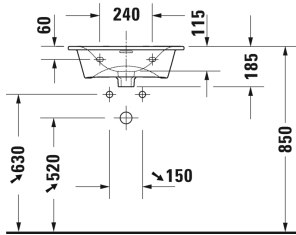

Viu Handwaschbecken, Möbelhandwaschbecken # 2344530000 / 2344530060

| < 530 mm > |

Handwaschbecken, Möbelhandwaschbecken	Größe	Gewicht	Bestellnummer
mit Überlauf, mit Hahnlochbank, Push-Open Ventil mit keramischer Ventilabdeckhaube inklusive, Unterseite glasiert, 530 mm			
<b>Farben</b>			
00 Weiss			
<b>Variante</b>			
●	530 x 430 mm	12,700 Kilogramm	2344530000
☒	530 x 430 mm	12,700 Kilogramm	2344530060
Sanitärkeramiken mit der speziellen WonderGliss Oberflächen Ausführung bleiben sauber und gut aussehend für eine lange Zeit. Wenn Sie WonderGliss bestellen fügen Sie bitte eine "1" als elfte Ziffer zur Bestellnummer hinzu.			
<b>Zubehör</b>			
Raumsparsiphon	1 1/4" mm	0,400 Kilogramm	005076
Design Siphon		1,500 Kilogramm	005036
<b>Passende Produkte</b>			
Waschtischunterbau wandhängend 1 Auszug, für Viu # 234453, 520 x 421 mm	520 x 421 mm		LC6134
Waschtischunterbau wandhängend 2 Schubkästen, oberer Schubkasten inkl. Siphonausschnitt und Schürze, für Viu # 234453, 520 x 421 mm	520 x 421 mm		LC6304
Waschtischunterbau stehend 2 Auszüge, oberer Auszug inkl. Siphonausschnitt und Schürze, für Viu # 234453, 520 x 421 mm	520 x 421 mm		LC6594