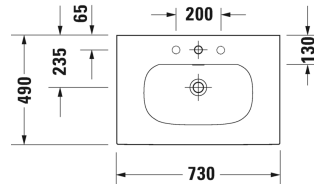

Viu Waschtisch, Möbelwaschtisch # 2344730000 / 2344730030 /
2344730058 / 2344730060

| < 730 mm > |

Waschtisch, Möbelwaschtisch	Größe	Gewicht	Bestellnummer
mit Überlauf, mit Hahnlochbank, Push-Open Ventil mit keramischer Ventilabdeckhaube inklusive, Unterseite glasiert, 730 mm			
Farben			
00 Weiss			
Variante			
●	730 x 490 mm	19,200 Kilogramm	2344730000
● ● ●	730 x 490 mm	19,200 Kilogramm	2344730030
● ●	730 x 490 mm	19,200 Kilogramm	2344730058
☒	730 x 490 mm	19,200 Kilogramm	2344730060
Sanitärkeramiken mit der speziellen WonderGliss Oberflächen Ausführung bleiben sauber und gut aussehend für eine lange Zeit. Wenn Sie WonderGliss bestellen fügen Sie bitte eine "1" als elfte Ziffer zur Bestellnummer hinzu.			
Zubehör			
Raumsparsiphon	1 1/4" mm	0,400 Kilogramm	005076
Design Siphon		1,500 Kilogramm	005036
Passende Produkte			
Waschtischunterbau wandhängend 1 Auszug, für Viu # 234473, 720 x 481 mm	720 x 481 mm		LC6136
Waschtischunterbau wandhängend 2 Schubkästen, oberer Schubkasten inkl. Siphonausschnitt und Schürze, für Viu # 234473, 720 x 481 mm	720 x 481 mm		LC6306