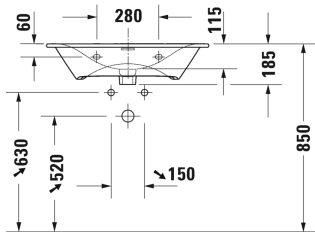

Viu Waschtisch, Möbelwaschtisch # 2344730000 / 2344730030 /
2344730058 / 2344730060

| < 730 mm > |

Waschtisch, Möbelwaschtisch	Größe	Gewicht	Bestellnummer
mit Überlauf, mit Hahnlochbank, Push-Open Ventil mit keramischer Ventilabdeckhaube inklusive, Unterseite glasiert, 730 mm			
Farben			
00 Weiss			
Variante			
●	730 x 490 mm	19,200 Kilogramm	2344730000
● ● ●	730 x 490 mm	19,200 Kilogramm	2344730030
● ●	730 x 490 mm	19,200 Kilogramm	2344730058
☒	730 x 490 mm	19,200 Kilogramm	2344730060
Sanitärkeramiken mit der speziellen WonderGliss Oberflächen Ausführung bleiben sauber und gut aussehend für eine lange Zeit. Wenn Sie WonderGliss bestellen fügen Sie bitte eine "1" als elfte Ziffer zur Bestellnummer hinzu.			
Zubehör			
Raumsparsiphon	1 1/4" mm	0,400 Kilogramm	005076
Design Siphon		1,500 Kilogramm	005036
Passende Produkte			
Waschtischunterbau wandhängend 1 Auszug, für Viu # 234473, 720 x 481 mm	720 x 481 mm		LC6136
Waschtischunterbau wandhängend 2 Schubkästen, oberer Schubkasten inkl. Siphonausschnitt und Schürze, für Viu # 234473, 720 x 481 mm	720 x 481 mm		LC6306