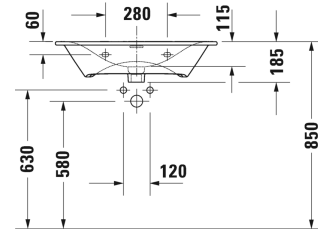

Viu Waschtisch, Möbelwaschtisch # 2344730000 / 2344730030 /
2344730058 / 2344730060

| < 730 mm > |

Waschtisch, Möbelwaschtisch	Größe	Gewicht	Bestellnummer
mit Überlauf, mit Hahnlochbank, Push-Open Ventil mit keramischer Ventilabdeckhaube inklusive, Unterseite glasiert, 730 mm			
Farben			
00 Weiss			
Variante			
●	730 x 490 mm	19,200 Kilogramm	2344730000
● ● ●	730 x 490 mm	19,200 Kilogramm	2344730030
● ●	730 x 490 mm	19,200 Kilogramm	2344730058
☒	730 x 490 mm	19,200 Kilogramm	2344730060
Sanitärkeramiken mit der speziellen WonderGliss Oberflächen Ausführung bleiben sauber und gut aussehend für eine lange Zeit. Wenn Sie WonderGliss bestellen fügen Sie bitte eine "1" als elfte Ziffer zur Bestellnummer hinzu.			
Zubehör			
Raumsparsiphon	1 1/4" mm	0,400 Kilogramm	005076
Design Siphon		1,500 Kilogramm	005036
Passende Produkte			
Waschtischunterbau wandhängend 1 Auszug, für Viu # 234473, 720 x 481 mm	720 x 481 mm		LC6136
Waschtischunterbau wandhängend 2 Schubkästen, oberer Schubkasten inkl. Siphonausschnitt und Schürze, für Viu # 234473, 720 x 481 mm	720 x 481 mm		LC6306