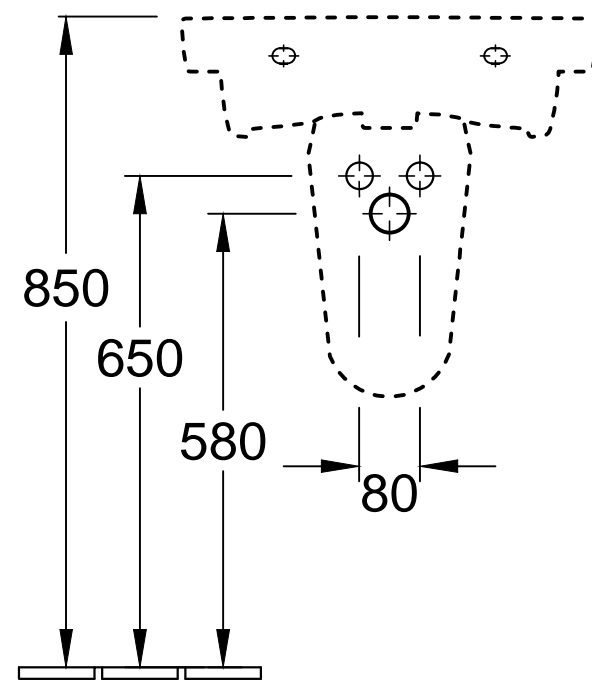

7250 50
Cx muß durch Unterstellen
der Säule ermittelt werden

7264 00 + 9219 88 Easy Access

Hinweis:
Installation mit V&B Möbel siehe
Möbelübersichtszeichnung.

Benennung SUBWAY 2.0 7114-55_7114-56 - WT 7264 00 - ABH 7250 50 - SL			Villeroy&Boch
Geändert:	29.08.2016	Freigabe:	
		Datum:	16.12.2009
		Gez.:	SEW
		Datum:	10.2009
Ohne unsere Genehmigung darf diese Zeichnung weder vervielfältigt, noch dritten Personen oder Konkurrenzfirmen mitgeteilt werden. Die Verwendung der Daten/technischen Zeichnungen erfolgt auf eigenes Risiko, unter Ausschluss jeglicher Haftung von Villeroy & Boch. Maßangaben sind unverbindlich; Modelländerungen bleiben vorbehalten.			