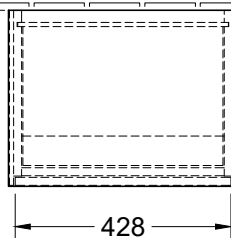

	C03400/LOXX	Zeichner	GRCH	05.10.2018
	Hochschrank links	Collaro		
	Typenzeichnung			
				1:15
Diese Zeichnung ist unser geistiges Eigentum und darf ohne unsere Genehmigung nicht kopiert oder Dritten zugänglich gemacht werden.				