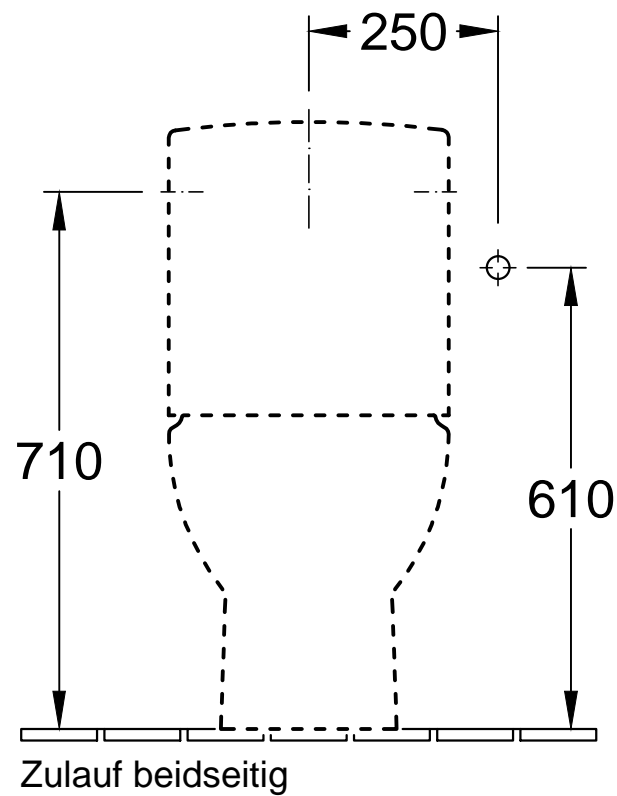

* 8701 00 = 165 - 275

* 8711 00 = 75 - 185

Benennung		SUBWAY		Villeroy&Boch
		6609 10 - WC KOMBI TS		
		7723 11 - SK		
		7723 A1 - SK		Ohne unsere Genehmigung darf diese Zeichnung weder vervielfältigt, noch dritten Personen oder Konkurrenzfirmen mitgeteilt werden. Die Verwendung der Daten/technischen Zeichnungen erfolgt auf eigenes Risiko, unter Ausschluss jeglicher Haftung von Villeroy & Boch. Maßangaben sind unverbindlich; Modelländerungen bleiben vorbehalten.
Geändert:	12.12.2013	Maßstab	1 : 10	
		Gez.:	HARU	
		Datum:	05. 2008	