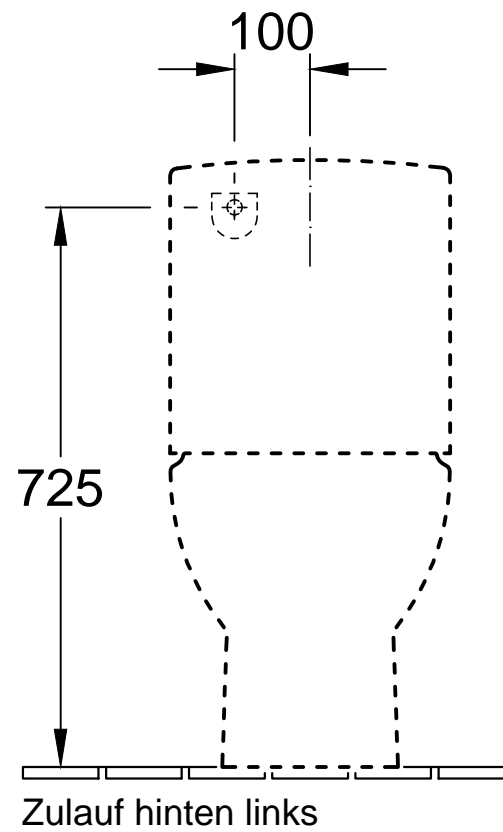

* 8701 00 = 165 - 275

* 8711 00 = 75 - 185

Benennung		SUBWAY		Villeroy&Boch
		6609 10 - WC KOMBI TS		
		7723 11 - SK		
		7723 A1 - SK		Ohne unsere Genehmigung darf diese Zeichnung weder vervielfältigt, noch dritten Personen oder Konkurrenzfirmen mitgeteilt werden. Die Verwendung der Daten/technischen Zeichnungen erfolgt auf eigenes Risiko, unter Ausschluss jeglicher Haftung von Villeroy & Boch. Maßangaben sind unverbindlich; Modelländerungen bleiben vorbehalten.
Geändert:	12.12.2013	Maßstab	1 : 10	
		Gez.:	HARU	
		Datum:	05. 2008	