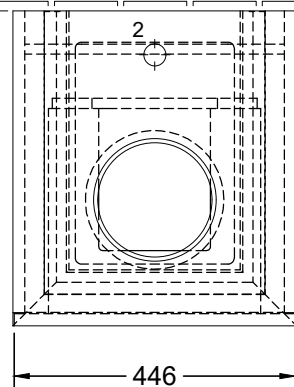

⚡ 220 - 240 V loser Netzanschluss (laut VDE 0100 Teil 701)

	1	2	H2	A1
5144 00 / 01	X		1010	590
5148 00 / 01	X	X	1010	590
5149 00 / 01	X	X	1010	590
4179 43	X		1010	590
4178 41	X		1010	590
4A1840	X		1010	590
4A2138	X	X	1010	590

 Villeroy & Boch 1748	B566 00/LOXX	Zeichner	EDST	10.12.2018
	WT-Unterschrank	LEGATO		
	Typenzeichnung	1:12		
Diese Zeichnung ist unser geistiges Eigentum und darf ohne unsere Genehmigung nicht kopiert oder Dritten zugänglich gemacht werden.				