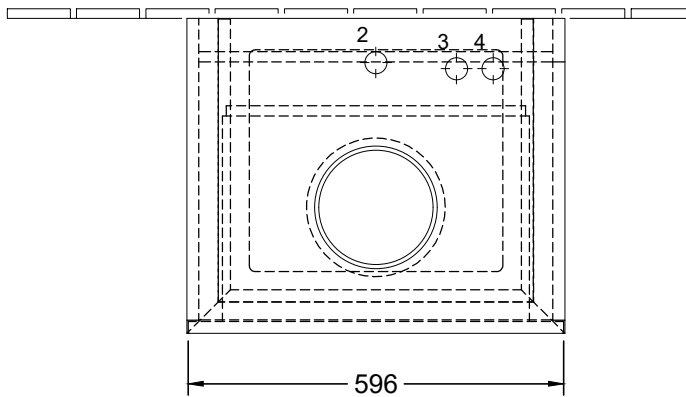

⚡ 220 - 240 V loser Netzanschluss (laut VDE 0100 Teil 701)

	1	2	3	4	H2	A1
5144 00 / 01	X		X	X	1010	590
5148 00 / 01	X	X	X	X	1010	590
5149 00 / 01	X	X	X	X	1010	590
5149 10 / 11	X				1010	590
4125 40 / 41	X		X	X	1070	630
4110 45	X			X	1090	600
4179 43	X		X	X	1010	590
4178 41	X				1010	590
4A1840	X		X	X	1090	590
4A2138	X	X		X	1090	590
4A1956	X	X	X	X	1090	590
4A2056	X	X	X	X	1090	590

 Villeroy & Boch <small>1748</small>	B567 00/LOXX	Zeichner	EDST	10.12.2018
	WT-Unterschrank	LEGATO		
	Typenzeichnung	1:12		

Diese Zeichnung ist unser geistiges Eigentum und darf ohne unsere Genehmigung nicht kopiert oder Dritten zugänglich gemacht werden.