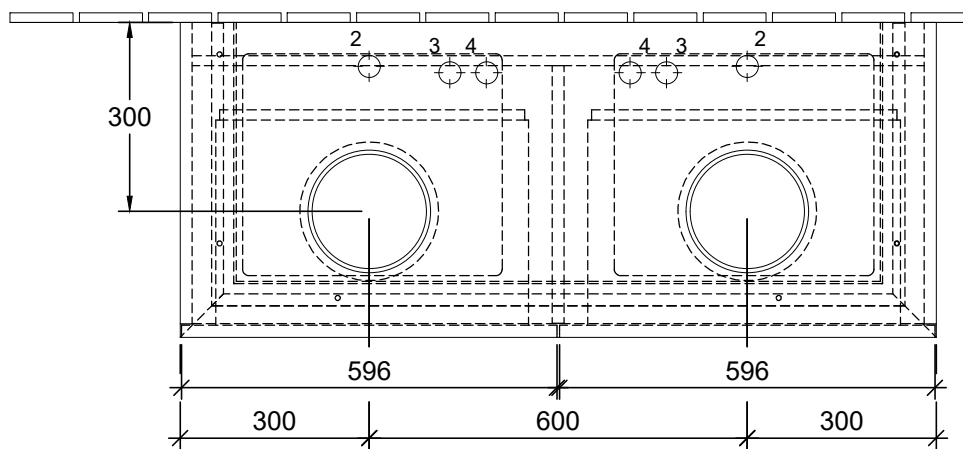

⚡ 220 - 240 V loser Netzanschluss (laut VDE 0100 Teil 701)

	1	2	3	4	H2	A1
5144 00 / 01	X		X	X	1010	590
5148 00 / 01	X	X	X	X	1010	590
5149 00 / 01	X	X	X	X	1010	590
5149 10 / 11	X				1010	590
4110 45	X			X	1090	600
4125 40 / 41	X		X	X	1070	630
4179 43	X		X	X	1090	590
4178 41	X				1070	590
4A1840	X		X	X	1090	590
4A2138	X	X		X	1090	590
4A1956	X	X	X	X	1090	590
4A2056	X	X	X	X	1090	590

B583 00/LOXX Zeichner EDST 12.12.2018
WT-Unterschrank LEGATO
 Typenzeichnung 1:12

Diese Zeichnung ist unser geistiges Eigentum und darf ohne unsere Genehmigung nicht kopiert oder Dritten zugänglich gemacht werden.