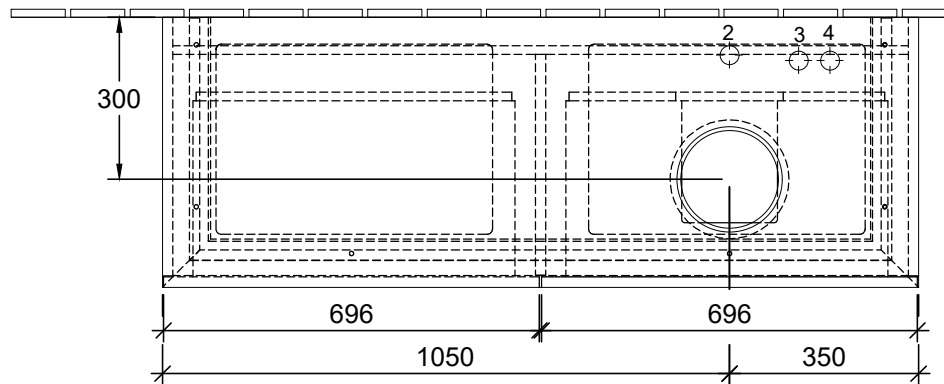

⚡ 220 - 240 V loser Netzanschluss (laut VDE 0100 Teil 701)

	1	2	3	4	H2	A1
5144 00 / 01	X		X	X	1010	590
5148 00 / 01	X	X	X	X	1010	590
5149 00 / 01	X	X	X	X	1010	590
5149 10 / 11	X				1010	590
5151 00 / 01	X	X	X	X	1010	590
5151 10 / 11	X			X	1010	590
5154 00 / 01	X	X			1010	590
4110 45	X			X	1090	600
4110 60	X	X			1090	600
4132 60 / 61	X		X		1070	630
4125 40 / 41	X		X	X	1070	630
4179 43	X		X	X	1090	590
4198 61	X			X	1090	590
4172 58	X	X			1070	590
4178 41	X				1070	580
4A1840	X		X	X	1090	590
4A2138	X	X		X	1090	590
4A1956	X	X	X	X	1090	590
4A2056	X	X	X	X	1090	590

B590 00/LOXX

Zeichner EDST 13.12.2018

WT-Unterschrank

LEGATO

Typenzeichnung

1:14

Diese Zeichnung ist unser geistiges Eigentum und darf ohne unsere Genehmigung nicht kopiert oder Dritten zugänglich gemacht werden.