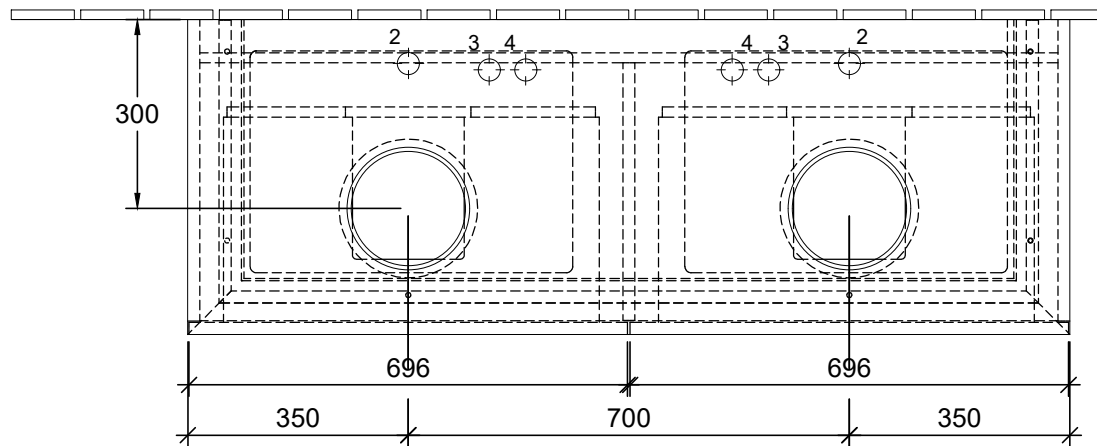

⚡ 220 - 240 V loser Netzanschluss (laut VDE 0100 Teil 701)

	1	2	3	4	H2	A1
5144 00 / 01	X		X	X	1010	590
5148 00 / 01	X	X	X	X	1010	590
5149 00 / 01	X	X	X	X	1010	590
5149 10 / 11	X				1010	590
5151 00 / 01	X	X	X	X	1010	590
4110 45	X			X	1090	600
4125 40 / 41	X		X	X	1070	630
4179 43	X		X	X	1010	590
4198 61	X			X	1090	590
4178 41	X				1070	590
4A1840	X		X	X	1090	590
4A2138	X	X		X	1090	590
4A1956	X	X	X	X	1090	590
4A2056	X	X	X	X	1090	590

B592 00/LOXX Zeichner EDST 17.12.2018
WT-Unterschrank LEGATO
 Typenzeichnung 1:12

Diese Zeichnung ist unser geistiges Eigentum und darf ohne unsere Genehmigung nicht kopiert oder Dritten zugänglich gemacht werden.