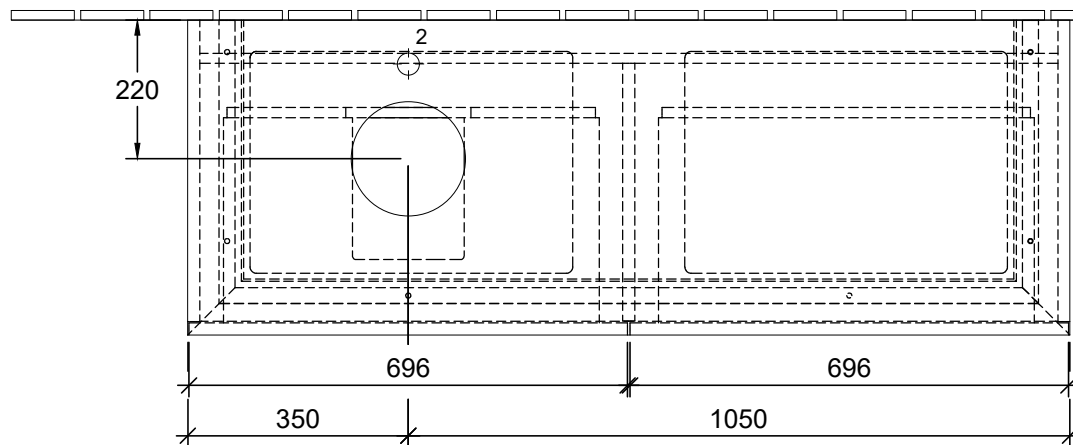

⚡ 220 - 240 V loser Netzanschluss ( laut VDE 0100 Teil 701 )

	1	2
5133 5L / 5G		X
5133 5J / 5F	X	
4A22 5G / 5L		X
4A22 5F	X	

 1748	<b>B614 00/LOXX</b>	Zeichner	EDST	10.01.2019
	<b>WT-Unterschrank</b>	<b>LEGATO</b>		
	Typenzeichnung	1:12		
Diese Zeichnung ist unser geistiges Eigentum und darf ohne unsere Genehmigung nicht kopiert oder Dritten zugänglich gemacht werden.				