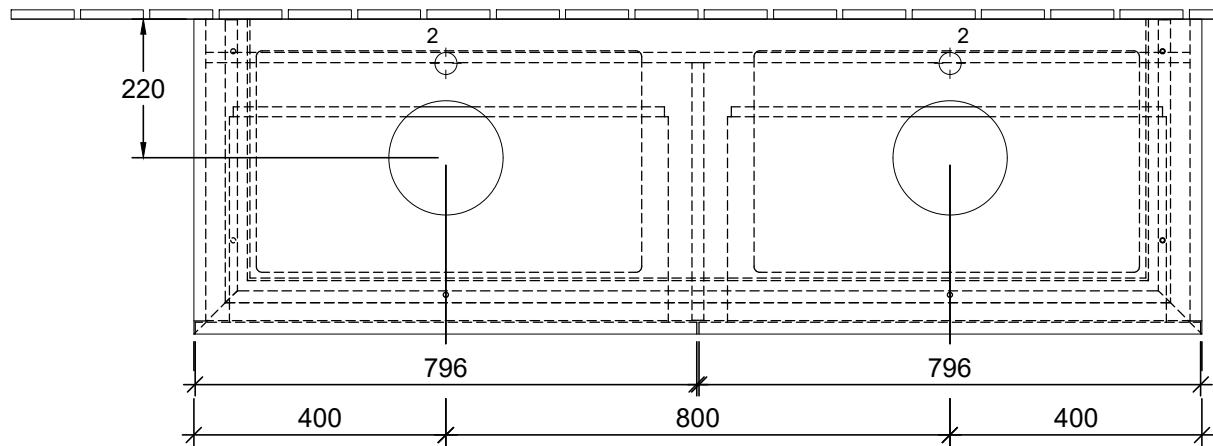

⚡ 220 - 240 V loser Netzanschluss (laut VDE 0100 Teil 701)

	1	2
5133 5L / 5G		X
5133 5J / 5F	X	
5133 6L / 6G		X
5133 6J / 6F	X	
4A22 5G / 5L		X
4A22 5F	X	
4A22 6G / 6L		X
4A22 6F	X	

 Villeroy & Boch <small>1748</small>	B676 00/LOXX	Zeichner	EDST	14.01.2019
	WT-Unterschrank		LEGATO	
	Typenzeichnung			1:12