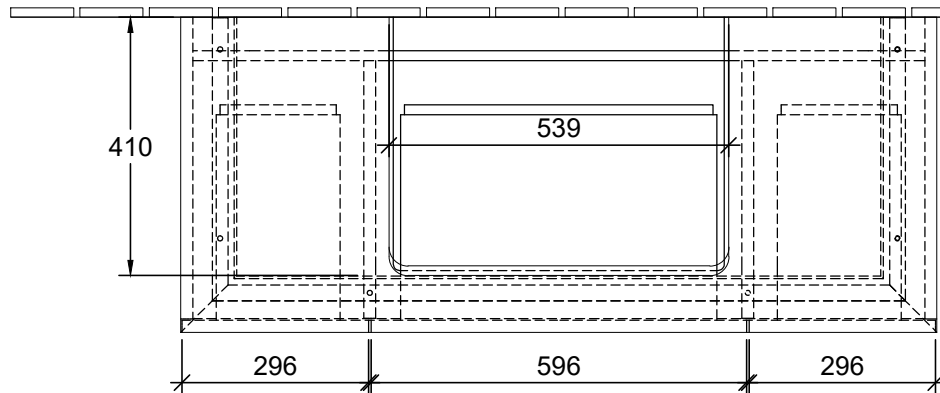

⚡ 220 - 240 V loser Netzanschluss (laut VDE 0100 Teil 701)

	1	2	3	A1
7113 6G / 6H	⊕	X		550
7113 6J	X			550
7113 KG		X		550
4168 6G / 6L / 6C		X		620
4168 8G / 8L / 8C		X		620
4168 1G / 1H / 1B		X		620
4168 1L			X	620

B682 00/LOXX Zeichner EDST 15.01.2019
WT-Unterschrank **LEGATO**
 Typenzeichnung 1:12

Diese Zeichnung ist unser geistiges Eigentum und darf ohne unsere Genehmigung nicht kopiert oder Dritten zugänglich gemacht werden.