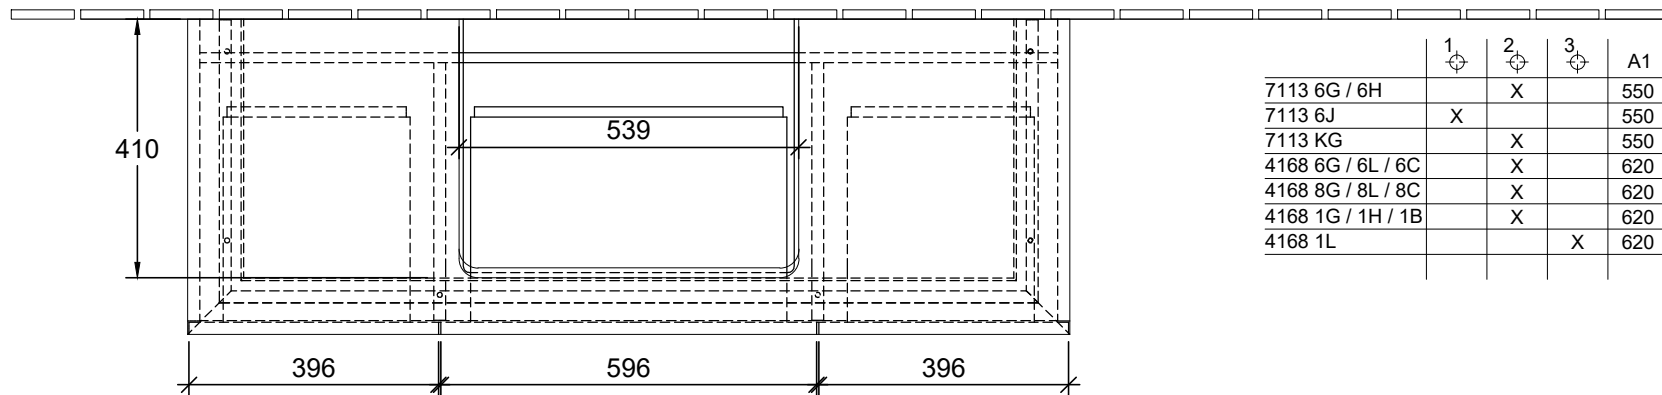

⚡ 220 - 240 V loser Netzanschluss (laut VDE 0100 Teil 701)

	1	2	3	A1
7113 6G / 6H		X		550
7113 6J	X			550
7113 KG		X		550
4168 6G / 6L / 6C		X		620
4168 8G / 8L / 8C		X		620
4168 1G / 1H / 1B		X		620
4168 1L			X	620

B684 00/LOXX Zeichner EDST 15.01.2019

WT-Unterschrank LEGATO

Typenzeichnung

1:12

Diese Zeichnung ist unser geistiges Eigentum und darf ohne unsere Genehmigung nicht kopiert oder Dritten zugänglich gemacht werden.