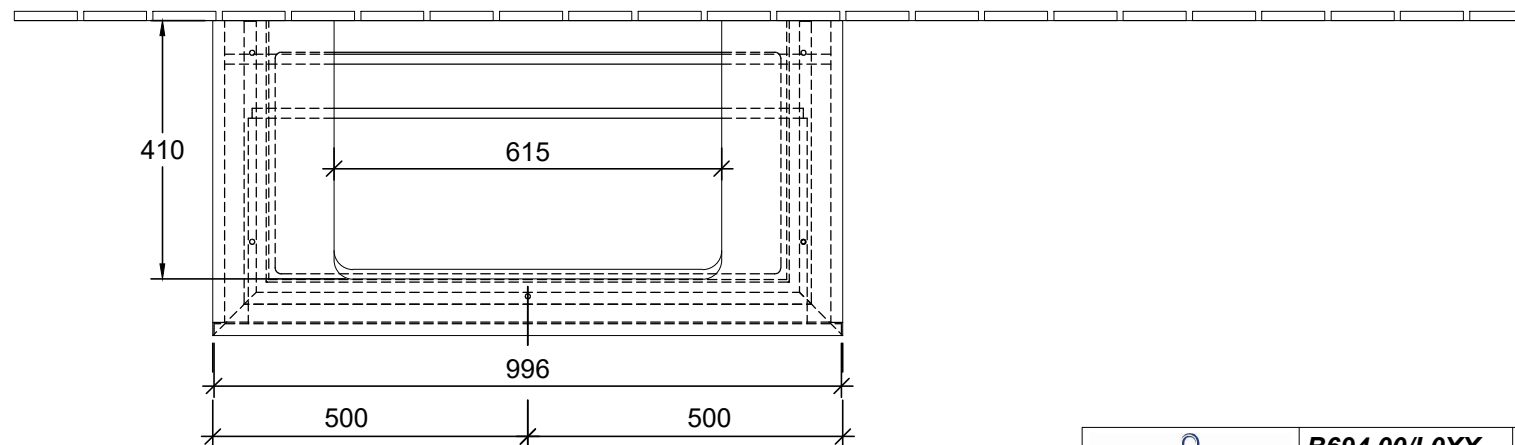

⚡ 220 - 240 V loser Netzanschluss ( laut VDE 0100 Teil 701 )

 1748	<b>B694 00/LOXX</b>	Zeichner	EDST	16.01.2019
	<b>WT-Unterschrank</b>	<b>LEGATO</b>		
	Typenzeichnung	1:12		
Diese Zeichnung ist unser geistiges Eigentum und darf ohne unsere Genehmigung nicht kopiert oder Dritten zugänglich gemacht werden.				