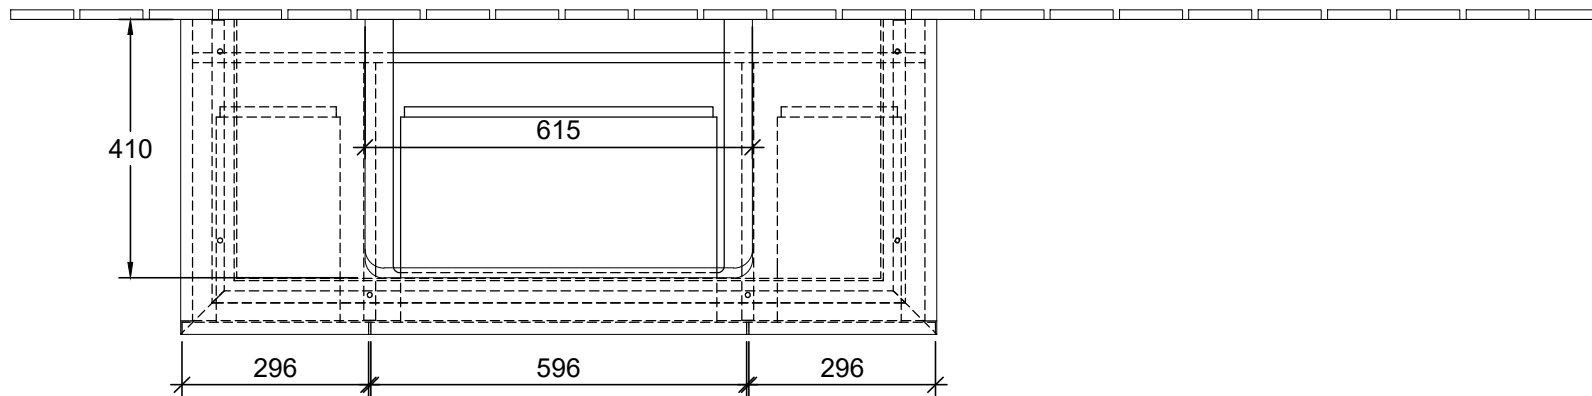

⚡ 220 - 240 V loser Netzanschluss (laut VDE 0100 Teil 701)

 Villeroy & Boch <small>1748</small>	B696 00/LOXX	Zeichner	EDST	16.01.2019
	WT-Unterschrank	LEGATO		
	Typenzeichnung	1:12		
Diese Zeichnung ist unser geistiges Eigentum und darf ohne unsere Genehmigung nicht kopiert oder Dritten zugänglich gemacht werden.				