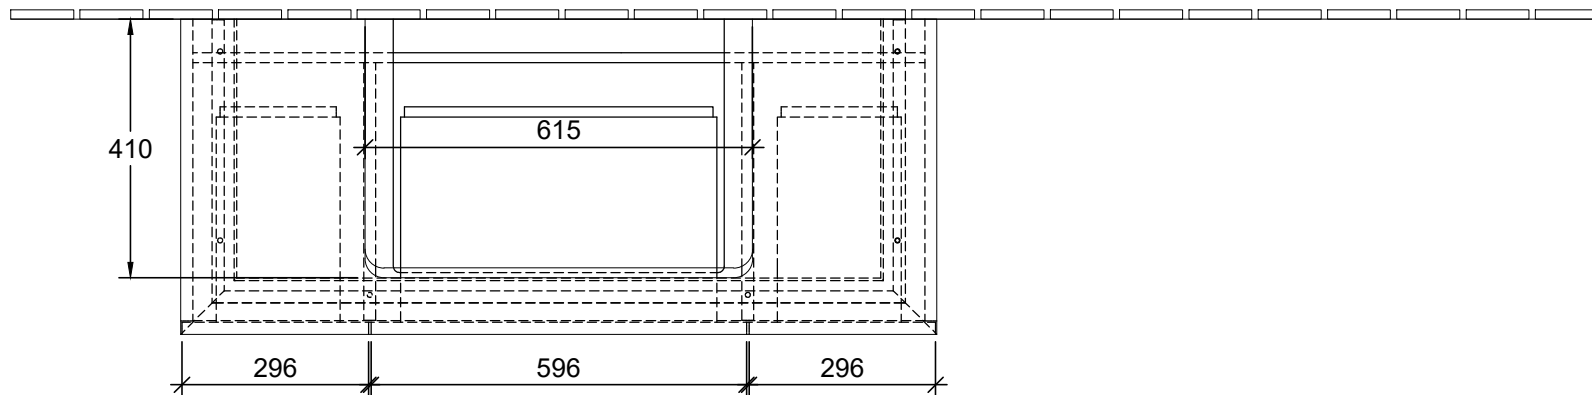

⚡ 220 - 240 V loser Netzanschluss (laut VDE 0100 Teil 701)

 Villeroy & Boch <small>1748</small>	B697 00/LOXX	Zeichner	EDST	16.01.2019
	WT-Unterschrank	LEGATO		
	Typenzeichnung	1:12		
<small>Diese Zeichnung ist unser geistiges Eigentum und darf ohne unsere Genehmigung nicht kopiert oder Dritten zugänglich gemacht werden.</small>				