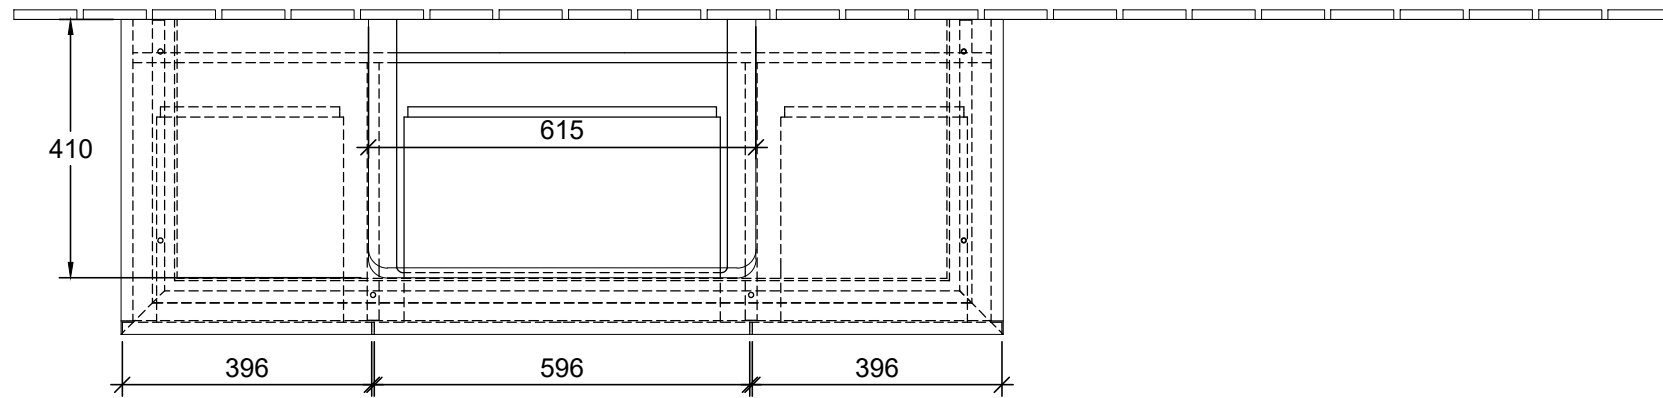

⚡ 220 - 240 V loser Netzanschluss (laut VDE 0100 Teil 701)

 Villeroy & Boch <small>1748</small>	B698 00/LOXX	Zeichner	EDST	16.01.2019
	WT-Unterschrank	LEGATO		
	Typenzeichnung	1:12		
<small>Diese Zeichnung ist unser geistiges Eigentum und darf ohne unsere Genehmigung nicht kopiert oder Dritten zugänglich gemacht werden.</small>				