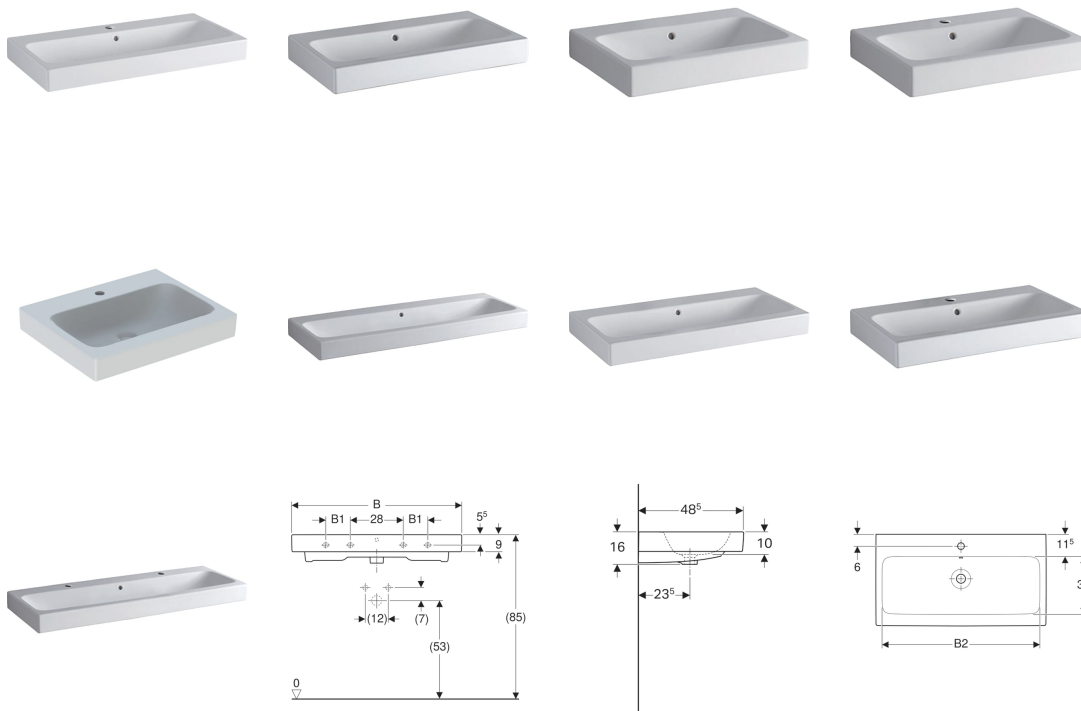

Geberit iCon Waschtisch

Eigenschaften

- Unterbaufähig

Technische Daten

Werkstoff

Feinfeurton

Art.-Nr.	Oberfläche / Farbe	B	B1	B2	Breite Unterschrank	H	T	Hahnloch	Überlauf	Befestigungspunkte
124020000	weiß	120 cm	28 cm	114.5 cm	119 cm	16 cm	48.5 cm	links und rechts	sichtbar	4
124078000	weiß	75 cm	-	69 cm	74 cm	15.5 cm	48.5 cm	ohne	sichtbar	2
124060000	weiß	60 cm	-	54.5 cm	59.5 cm	15.5 cm	48.5 cm	mittig	sichtbar	2
124063000	weiß	60 cm	-	54.5 cm	59.5 cm	15.5 cm	48.5 cm	ohne	sichtbar	2
124025000	weiß	120 cm	28 cm	114.5 cm	119 cm	16 cm	48.5 cm	ohne	sichtbar	4
124075000	weiß	75 cm	-	69 cm	74 cm	15.5 cm	48.5 cm	mittig	sichtbar	2
124090000	weiß	90 cm	13 cm	84 cm	89 cm	16 cm	48.5 cm	mittig	sichtbar	4
124093000	weiß	90 cm	13 cm	84 cm	89 cm	16 cm	48.5 cm	ohne	sichtbar	4
124020600	KeraTect / weiß	120 cm	28 cm	114.5 cm	119 cm	16 cm	48.5 cm	links und rechts	sichtbar	4

Art.-Nr.	Oberfläche / Farbe	B	B1	B2	Breite Unterschrank	H	T	Hahnloch	Überlauf	Befestigungspunkte
124025600	KeraTect / weiß	120 cm	28 cm	114.5 cm	119 cm	16 cm	48.5 cm	ohne	sichtbar	4
124060600	KeraTect / weiß	60 cm	– cm	54.5 cm	59.5 cm	15.5 cm	48.5 cm	mittig	sichtbar	2
124063600	KeraTect / weiß	60 cm	– cm	54.5 cm	59.5 cm	15.5 cm	48.5 cm	ohne	sichtbar	2
124075600	KeraTect / weiß	75 cm	– cm	69 cm	74 cm	15.5 cm	48.5 cm	mittig	sichtbar	2
124078600	KeraTect / weiß	75 cm	– cm	69 cm	74 cm	15.5 cm	48.5 cm	ohne	sichtbar	2
124090600	KeraTect / weiß	90 cm	13 cm	84 cm	89 cm	16 cm	48.5 cm	mittig	sichtbar	4
124093600	KeraTect / weiß	90 cm	13 cm	84 cm	89 cm	16 cm	48.5 cm	ohne	sichtbar	4
124062000	weiß	60 cm	– cm	54.5 cm	59.5 cm	15.5 cm	48.5 cm	mittig	ohne	2