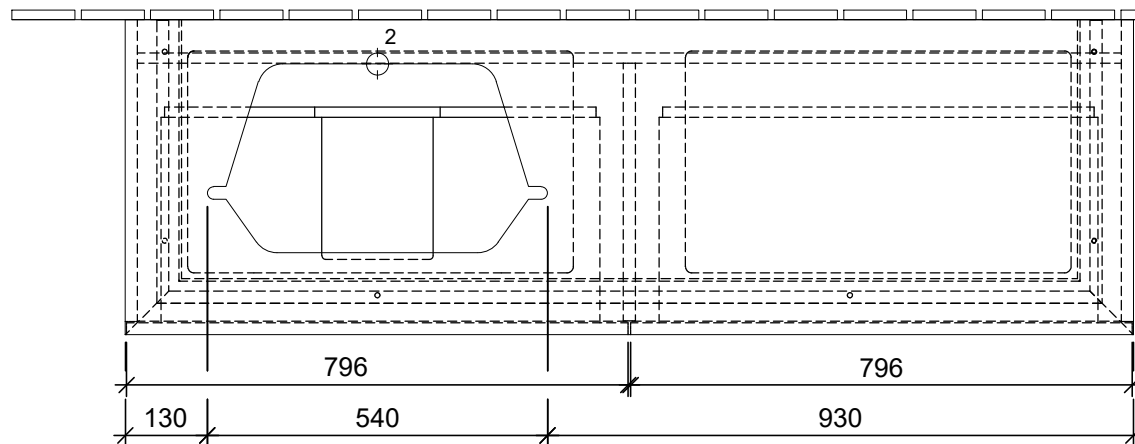

⚡ 220 - 240 V loser Netzanschluss ( laut VDE 0100 Teil 701 )

	1	2
4142 6G / 6L / 6C	⊕	X
4A07 60 / 61		X

 1748	<b>B764 00/LOXX</b>	Zeichner	EDST	22.01.2019
	<b>WT-Unterschrank</b>	<b>LEGATO</b>		
	Typenzeichnung	1:12		