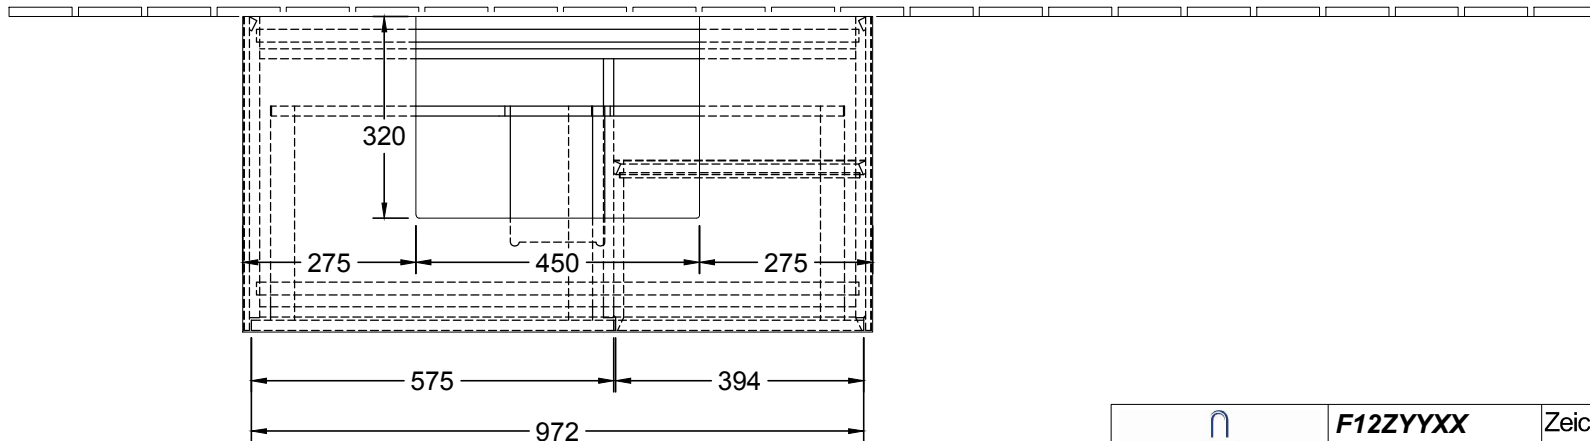


 220 - 240 V loser Netzanschluss (laut VDE 0100 Teil 701)

ACHTUNG: Die Installation und die Anschlüsse müssen nach den gültigen Installationsvorschriften des jeweiligen Landes von einem konzessionierten Fachmann ausgeführt werden

 Villeroy & Boch 1748	F12ZYYXX	Zeichner	MAJJ	06.12.2016
	WT- Unterschrank	FINION		
	Typenzeichnung			
				1:12
Diese Zeichnung ist unser geistiges Eigentum und darf ohne unsere Genehmigung nicht kopiert oder Dritten zugänglich gemacht werden.				