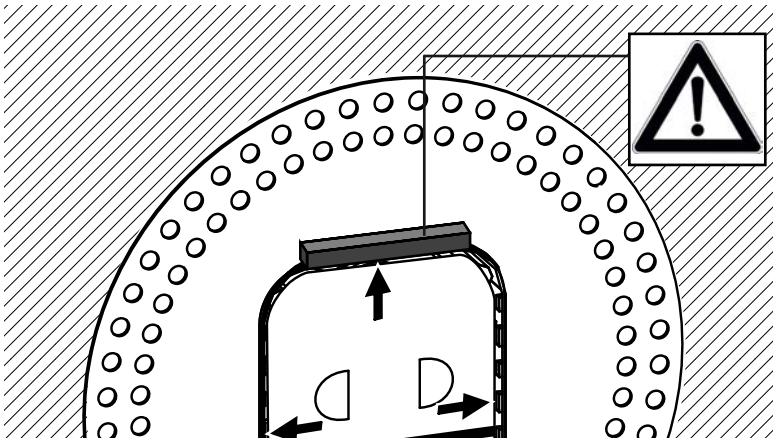

8

9

10

Zu 8 nur notwendig bei folgenden Artikeln :
19042002KBN, 19042001KBN, 19041002KBN, 19041001KBN