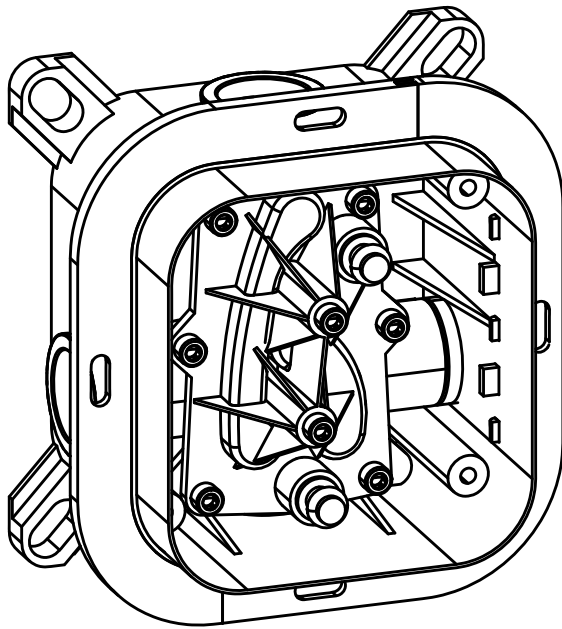

KRONBOX

001

VP- Einbau Körper
Concealed body

KRONENBACH

1 Montage

Assembly

$65 \pm 5^{\circ}\text{C}$

$15 \pm 5^{\circ}\text{C}$