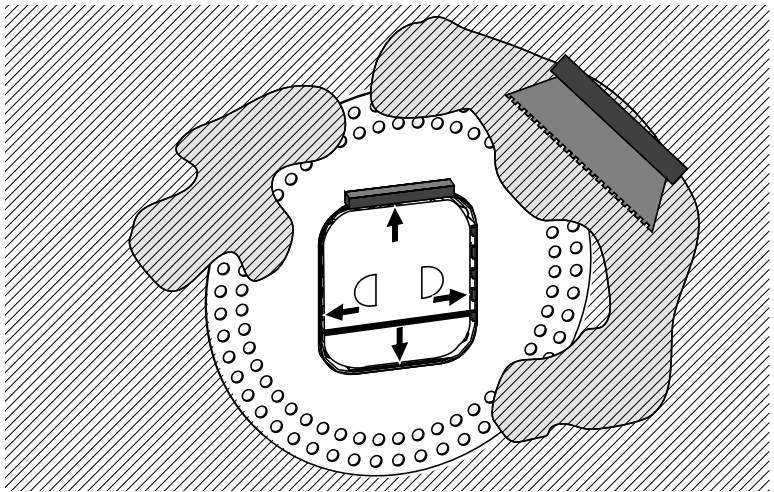

8

9

10

Zu 8 nur notwendig bei folgenden Artikeln :
19042002KBN, 19042001KBN, 19041002KBN, 19041001KBN