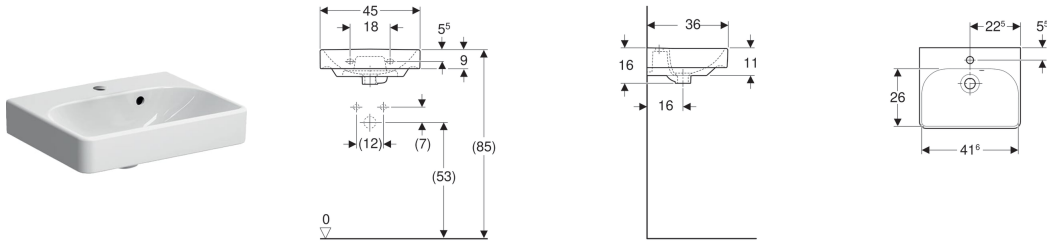

Geberit Smyle Square Handwaschbecken mit asymmetrischem Überlauf

Eigenschaften

- Unterbaufähig

Technische Daten

Werkstoff

Sanitärkeramik

Art.-Nr.	Oberfläche / Farbe	B	H	T	Hahnloch	Überlauf	
500.222.01.1	weiß	45 cm	16 cm	36 cm	mittig	sichtbar	NEW
500.222.01.8	KeraTect / weiß	45 cm	16 cm	36 cm	mittig	sichtbar	NEW

Zubehör

- Geberit Tauchrohrgeruchsverschluss für Waschbecken, Abgang horizontal