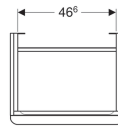

Geberit Smyle Square Unterschrank für Waschtisch, mit einer Tür

Eigenschaften

- Wandhängend
- Mit einer Tür
- Öffnen durch Griff
- Tür mit Dämpfungsmechanismus
- Feuchtigkeitsbeständig

- Vormontiert geliefert

Technische Daten

Werkstoff | Hochverdichtete Dreischicht-Holzspanplatte

Lieferumfang

- Befestigungsmaterial

Art-Nr.	Oberfläche / Farbe	B	Breite Waschtisch	H	T	
500.365.00.1	lackiert hochglänzend / weiß	53.6 cm	55 cm	61.7 cm	43.3 cm	NEW
500.365.JK.1	lackiert matt / lava	53.6 cm	55 cm	61.7 cm	43.3 cm	NEW
500.365.JL.1	lackiert hochglänzend / sand-grau	53.6 cm	55 cm	61.7 cm	43.3 cm	NEW
500.365.JR.1	Melamin Holzstruktur / Nussbaum hickory	53.6 cm	55 cm	61.7 cm	43.3 cm	NEW
500.366.00.1	lackiert hochglänzend / weiß	53.6 cm	55 cm	61.7 cm	43.3 cm	NEW
500.366.JK.1	lackiert matt / lava	53.6 cm	55 cm	61.7 cm	43.3 cm	NEW
500.366.JL.1	lackiert hochglänzend / sand-grau	53.6 cm	55 cm	61.7 cm	43.3 cm	NEW
500.366.JR.1	Melamin Holzstruktur / Nussbaum hickory	53.6 cm	55 cm	61.7 cm	43.3 cm	NEW