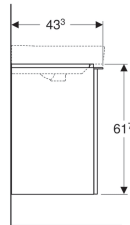

Geberit Smyle Square Unterschrank für Waschtisch, mit einer Tür

Eigenschaften

- Wandhängend
- Mit einer Tür
- Öffnen durch Griff
- Tür mit Dämpfungsmechanismus
- Feuchtigkeitsbeständig

- Vormontiert geliefert

Technische Daten

Werkstoff | Hochverdichtete Dreischicht-Holzspanplatte

Lieferumfang

- Befestigungsmaterial

Art-Nr.	Oberfläche / Farbe	B	Breite Waschtisch	H	T	
500.365.00.1	lackiert hochglänzend / weiß	53.6 cm	55 cm	61.7 cm	43.3 cm	NEW
500.365.JK.1	lackiert matt / lava	53.6 cm	55 cm	61.7 cm	43.3 cm	NEW
500.365.JL.1	lackiert hochglänzend / sand-grau	53.6 cm	55 cm	61.7 cm	43.3 cm	NEW
500.365.JR.1	Melamin Holzstruktur / Nussbaum hickory	53.6 cm	55 cm	61.7 cm	43.3 cm	NEW
500.366.00.1	lackiert hochglänzend / weiß	53.6 cm	55 cm	61.7 cm	43.3 cm	NEW
500.366.JK.1	lackiert matt / lava	53.6 cm	55 cm	61.7 cm	43.3 cm	NEW
500.366.JL.1	lackiert hochglänzend / sand-grau	53.6 cm	55 cm	61.7 cm	43.3 cm	NEW
500.366.JR.1	Melamin Holzstruktur / Nussbaum hickory	53.6 cm	55 cm	61.7 cm	43.3 cm	NEW