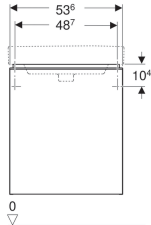

Geberit Smyle Square Unterschrank für Waschtisch, mit einer Tür

Eigenschaften

- Wandhängend
- Mit einer Tür
- Öffnen durch Griff
- Tür mit Dämpfungsmechanismus
- Feuchtigkeitsbeständig

- Vormontiert geliefert

Technische Daten

Werkstoff | Hochverdichtete Dreischicht-Holzspanplatte

Lieferumfang

- Befestigungsmaterial

Art-Nr.	Oberfläche / Farbe	B	Breite Waschtisch	H	T	
500.365.00.1	lackiert hochglänzend / weiß	53.6 cm	55 cm	61.7 cm	43.3 cm	NEW
500.365.JK.1	lackiert matt / lava	53.6 cm	55 cm	61.7 cm	43.3 cm	NEW
500.365.JL.1	lackiert hochglänzend / sand-grau	53.6 cm	55 cm	61.7 cm	43.3 cm	NEW
500.365.JR.1	Melamin Holzstruktur / Nussbaum hickory	53.6 cm	55 cm	61.7 cm	43.3 cm	NEW
500.366.00.1	lackiert hochglänzend / weiß	53.6 cm	55 cm	61.7 cm	43.3 cm	NEW
500.366.JK.1	lackiert matt / lava	53.6 cm	55 cm	61.7 cm	43.3 cm	NEW
500.366.JL.1	lackiert hochglänzend / sand-grau	53.6 cm	55 cm	61.7 cm	43.3 cm	NEW
500.366.JR.1	Melamin Holzstruktur / Nussbaum hickory	53.6 cm	55 cm	61.7 cm	43.3 cm	NEW