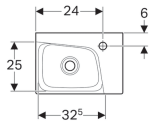

Geberit Xenos² Handwaschbecken

Eigenschaften

- Asymmetrisch

Technische Daten

Werkstoff

Feinfeurton

Art.-Nr.	Oberfläche / Farbe	B	H	T	Hahnloch	Überlauf
500.529.01.1	KeraTect / weiß	40 cm	12.5 cm	28 cm	rechts	ohne
500.528.01.1	KeraTect / weiß	40 cm	12.5 cm	28 cm	links	ohne