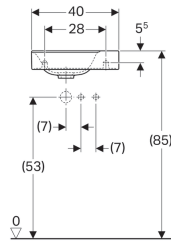

Geberit Xenos² Handwaschbecken

Eigenschaften

- Asymmetrisch

Technische Daten

Werkstoff

Feinfeurton

Art.-Nr.	Oberfläche / Farbe	B	H	T	Hahnloch	Überlauf
500.529.01.1	KeraTect / weiß	40 cm	12.5 cm	28 cm	rechts	ohne
500.528.01.1	KeraTect / weiß	40 cm	12.5 cm	28 cm	links	ohne