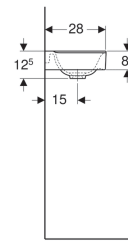

Geberit Xenos² Handwaschbecken

Eigenschaften

- Asymmetrisch

Technische Daten

Werkstoff

Feinfeurton

Art.-Nr.	Oberfläche / Farbe	B	H	T	Hahnloch	Überlauf
500.529.01.1	KeraTect / weiß	40 cm	12.5 cm	28 cm	rechts	ohne
500.528.01.1	KeraTect / weiß	40 cm	12.5 cm	28 cm	links	ohne