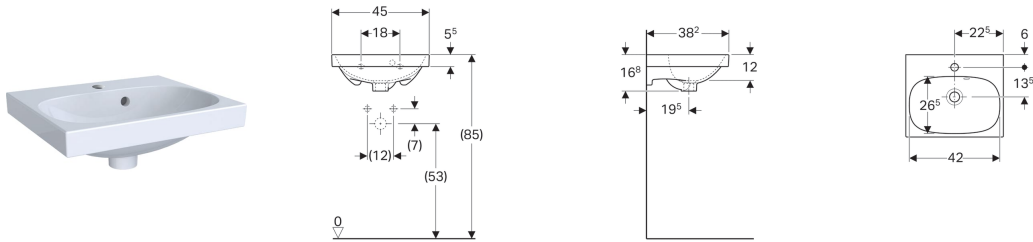

## Geberit Acanto Handwaschbecken

### Technische Daten

Werkstoff

Feinfeurton

Art.-Nr.	Oberfläche / Farbe	B	H	T	Hahnloch	Überlauf
500.636.01.8	KeraTect / weiß	45 cm	16.8 cm	38.2 cm	mittig	sichtbar
500.636.01.2	weiß	45 cm	16.8 cm	38.2 cm	mittig	sichtbar