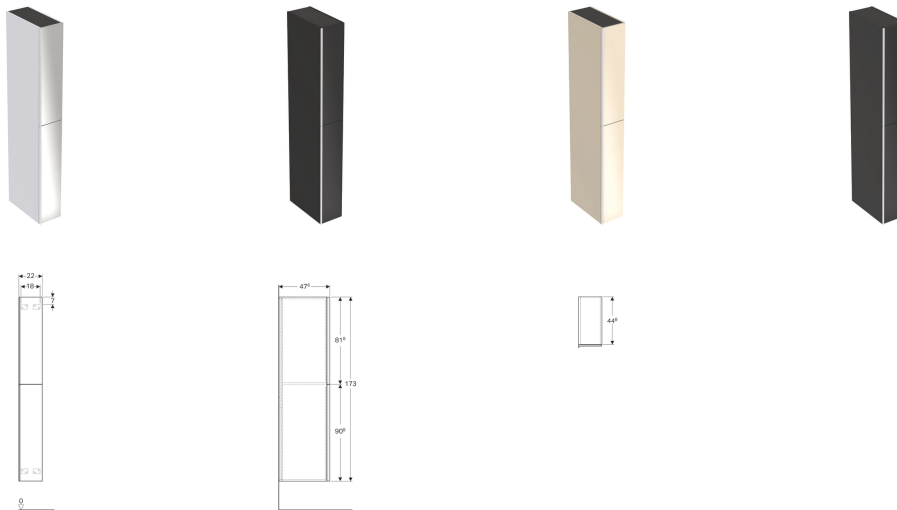

Geberit Acanto Hochschrank mit zwei Auszügen

Eigenschaften

- Schublade mit Selbststeinzug

Lieferumfang

- Befestigungsmaterial

Technische Daten

Werkstoff | Hochverdichtete Dreischicht-Holzspanplatte

Art.-Nr.	Oberfläche / Farbe	B	H	T
500.638.16.1	Korpus: lackiert matt / schwarz Auszüge: Glas glänzend / schwarz	22 cm	173 cm	47.6 cm
500.638.01.2	Korpus: lackiert hochglänzend / weiß Auszüge: Glas glänzend / weiß	22 cm	173 cm	47.6 cm
500.638.JK.2	Korpus: lackiert matt / lava Auszüge: Glas glänzend / lava	22 cm	173 cm	47.6 cm
500.638.JL.2	Korpus: lackiert matt / sand-grau Auszüge: Glas glänzend / sand-grau	22 cm	173 cm	47.6 cm

Zubehör

- Geberit Group Magnethalter
- Geberit Group Vergrößerungsspiegel
- Geberit Group Handtuchhaken