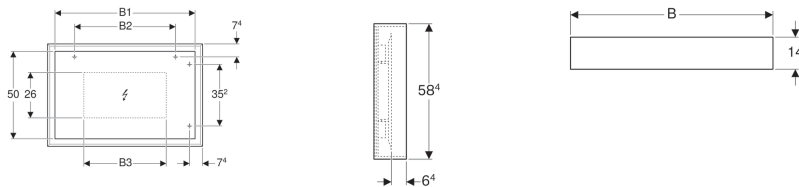

**Geberit Citterio Lichtspiegel**

**Eigenschaften**

- Spiegelfläche mit LED-Lichtleiste in Rahmen integriert

**Technische Daten**

Schutzklasse	II
Schutzart	IP44
Nennspannung	230 V AC
Netzfrequenz	50 Hz
Betriebsspannung	12 V DC
Ausgangsspannung	12 V DC
Werkstoff	Glas
Energieeffizienzklasse	A++
Lichtfarbe	4200 K

Art-Nr.	Oberfläche / Farbe	B	B1	B2	B3	H	T	Leistungsaufnahme	Lichtstrom
500.572.JJ.1	Melamin Holzstruktur / Eiche graubraun	88.4 cm	80 cm	57.6 cm	47 cm	58.4 cm	14 cm	22 W	2860 lm
500.572.JI.1	Melamin Holzstruktur / Eiche beige	88.4 cm	80 cm	57.6 cm	47 cm	58.4 cm	14 cm	22 W	2860 lm
500.570.JJ.1	Melamin Holzstruktur / Eiche graubraun	118.4 cm	110 cm	80 cm	77 cm	58.4 cm	14 cm	28 W	3640 lm
500.570.JI.1	Melamin Holzstruktur / Eiche beige	118.4 cm	110 cm	80 cm	77 cm	58.4 cm	14 cm	28 W	3640 lm