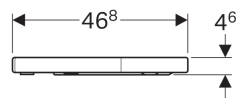

Geberit iCon WC-Sitz

Eigenschaften

- WC-Deckel überlappend

Technische Daten

Werkstoff

Duroplast

Art.-Nr.	Oberfläche / Farbe	Quick-Release-Scharniere	Absenkautomatik	Befestigung	Scharnierwerkstoff
574120000	weiß	nein	nein	von oben	Edelstahl
574130000	weiß	nein	ja	von oben	Messing verchromt
500.670.01.1	weiß	ja	ja	von oben	Messing verchromt NEW