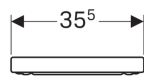

Geberit iCon WC-Sitz

Eigenschaften

- WC-Deckel überlappend

Technische Daten

Werkstoff

Duroplast

Art.-Nr.	Oberfläche / Farbe	Quick-Release-Scharniere	Absenkautomatik	Befestigung	Scharnierwerkstoff
574120000	weiß	nein	nein	von oben	Edelstahl
574130000	weiß	nein	ja	von oben	Messing verchromt
500.670.01.1	weiß	ja	ja	von oben	Messing verchromt NEW