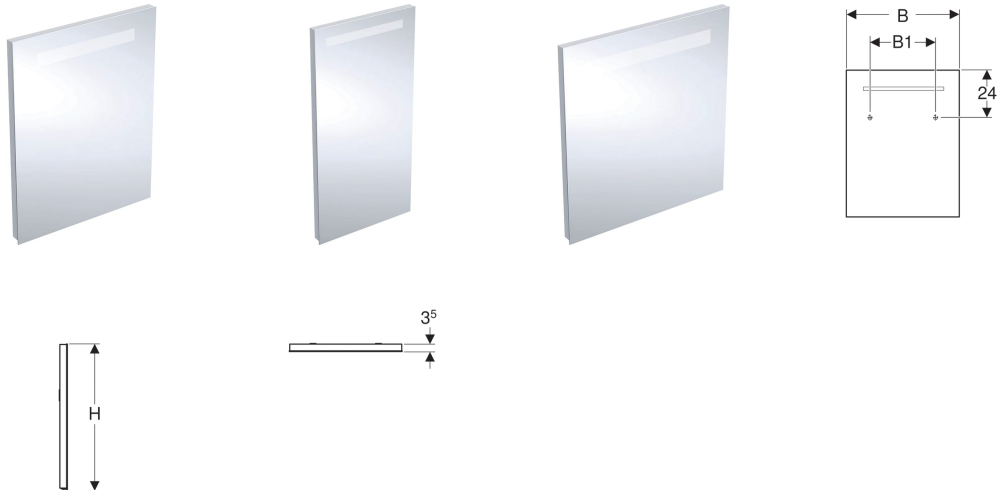

Geberit Renova Compact Lichtspiegel

Eigenschaften

- LED-Beleuchtung
- Schalter mechanisch

Technische Daten

Schutzklasse	I
Schutzart	IP44
Nennspannung	230 V AC
Netzfrequenz	50 Hz
Betriebsspannung	12 V DC
Ausgangsspannung	12 V DC
Leistungsaufnahme	6 W
Werkstoff	Glas
Energieeffizienzklasse	A++
Lichtfarbe	6400 K

Lieferumfang

- Befestigungsmaterial

Art.-Nr.	B	B1	H	T	Lichtstrom
Y862340000	40 cm	22.5 cm	80 cm	3.5 cm	780 lm
862350000	50 cm	29 cm	65 cm	3.5 cm	780 lm
862360000	60 cm	29 cm	65 cm	3.5 cm	780 lm