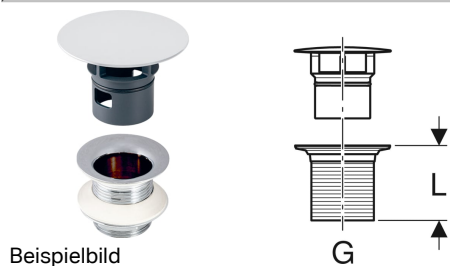

Geberit Ablaufventil mit freiem Auslauf und Ventilabdeckung

Beispielbild

Verwendungszwecke

- Für Waschtische ohne Überlauf

Eigenschaften

- Ventilabdeckung aus Kunststoff, verchromt

- Mit eingebautem Sieb

Technische Daten

Werkstoff | Messing verchromt

Lieferumfang

- Sieb
- Dichtungen

Art.-Nr.	Farbe / Oberfläche	G	L	VE1	
152.080.21.1	hochglanz-verchromt	1 1/4 "	8 cm	1 St.	
152.050.21.1	hochglanz-verchromt	1 1/4 "	5 cm	1 St.	
152.050.14.1	schwarz matt	1 1/4 "	5 cm	1 St.	Neu
152.080.14.1	schwarz matt	1 1/4 "	8 cm	1 St.	Neu