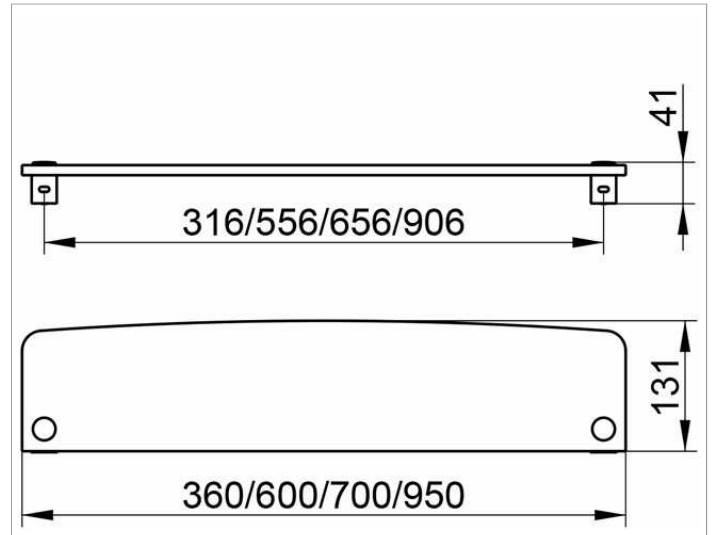

**Elegance**

11610005900 Cristallinglas-Platte

**PRODUKT**

**ZEICHNUNG**

**PRODUKTBESCHREIBUNG**

lose, ohne Grünkante

**AUSSCHREIBUNGSTEXT**

KEUCO ELEGANCE Cristallinglas-Platte 11610005900, lose  
 Hochwertige Cristallinglas-Platte ohne Grünkante,  
 passend zu Ablagekonsolen Artikel-Nr. 11610010000  
 Breite 950 mm, Stärke 10 mm, Tiefe 131 mm  
 Die Ablagekonsolen sind separat zu bestellen!

**ABMESSUNG**

950 x 131 x 10 mm