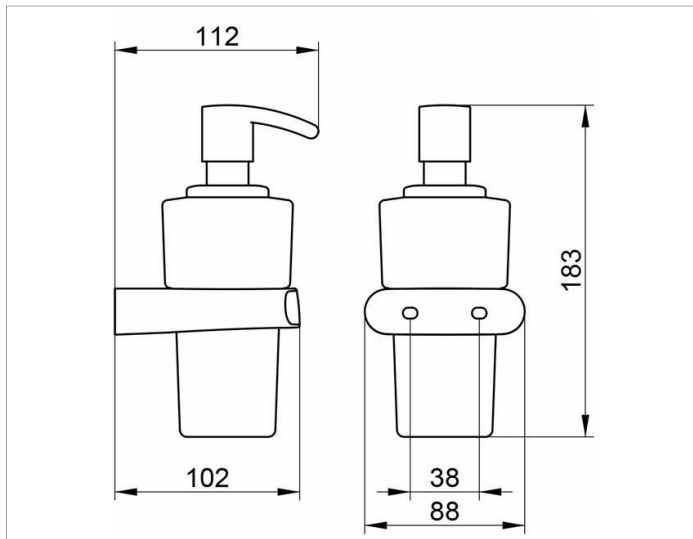

Elegance

11653019000 Schaumseifenspender

PRODUKT

ZEICHNUNG

PRODUKTBESCHREIBUNG

Opalglas mattiert, komplett mit Halter und Pumpe,
für Schaumseife
Füllmenge: ca. 220 ml

OBERFLÄCHE

verchromt

AUSSCHREIBUNGSTEXT

KEUCO ELEGANCE Schaumseifenspender 11653019000
komplett mit Halter und Pumpe
Hochglanzverchromter Halter für Schaumseifenspender,
Opalglas, mattiert,
in eleganter Formensprache,
leicht überwölbte Flächen im zeitlosen Design, leicht zu reinigen,
für Schaumseife, Füllmenge ca. 220 ml
Höhe 183 mm, Breite 88 mm, Ausladung 102 mm,
Der Schaumseifenspender wird verdeckt angebracht
Lieferung inkl. korrosionsfreiem Befestigungsmaterial