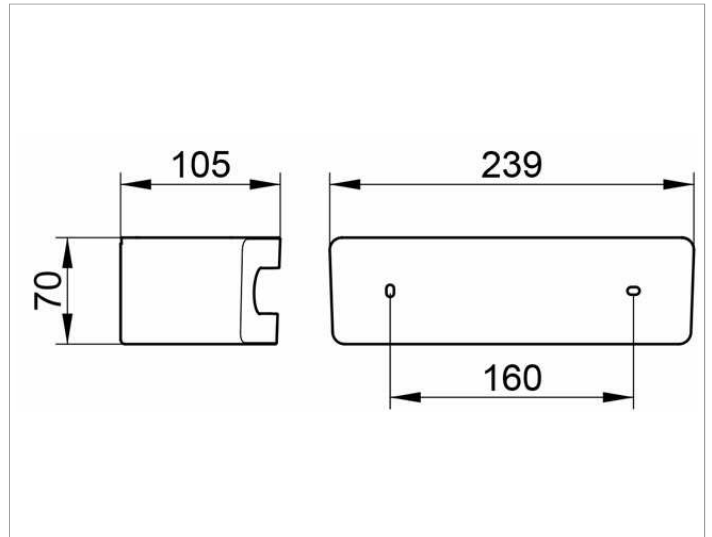

Elegance

11658010000 Duschkorb

PRODUKT

ZEICHNUNG

PRODUKTBESCHREIBUNG

2-teilig: Metallkorb und herausnehmbarer, seifenbeständiger, bruchfester und UV-unempfindlicher Kunststoff-Einsatz

OBERFLÄCHE

verchromt/weiß

AUSSCHREIBUNGSTEXT

KEUCO ELEGANCE Schwammkorb für Wandmontage 11658010000
Hochglanzverchromter Schwammkorb in eleganter Formensprache, leicht überwölbte Flächen im zeitlosen Design, leicht zu reinigen, mit herausnehmbarem, seifenbeständigem, bruchfestem und UV-unempfindlichem Kunststoff-Einsatz, weiß
Tiefe 105 mm, Breite 239, Bauhöhe 70 mm,
Der Schwammkorb wird verdeckt angebracht
Lieferung inkl. korrosionsfreiem Befestigungsmaterial