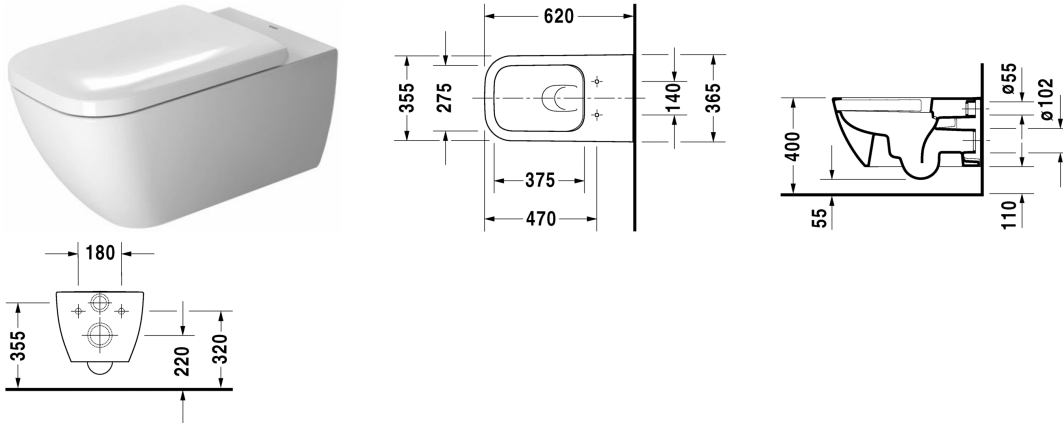

Happy D.2 Wand-WC Duravit Rimless® # 255009..00 /
255009..00

| < 365 mm > |

Wand-WC Duravit Rimless®	Größe	Gewicht	Bestellnummer
rimless, Tiefspüler, Durafix inklusive, UWL Klasse 1			
Farben			
00 Weiß 20 HygieneGlaze Weiss (antibakteriell wirkende Keramikglasur)			
Variante			
♣ 4,5 L	365 x 620 mm	28,200 Kilogramm	255009..00
♣ 4,5 L	365 x 620 mm	28,200 Kilogramm	255009..00
Infobox			
Durafix für unsichtbare Befestigung ist im Lieferumfang enthalten			
Sanitärkeramiken mit der speziellen WonderGliss Oberflächen Ausführung bleiben sauber und gut aussehend für eine lange Zeit. Wenn Sie WonderGliss bestellen fügen Sie bitte eine "1" als elfte Ziffer zur Bestellnummer hinzu.			
Zubehör für Keramik			
Befestigung für Wand-Bidet und Wand-WC	Ø 12 x 180 mm	0,200 Kilogramm	006500
Zubehör			
Schallschutz-Set für Wand-WC		0,300 Kilogramm	005064
Passende Produkte			
WC-Sitz Scharniere Edelstahl, verlängerte Ausführung, abnehmbar, ohne Absenkautomatik,			006461
WC-Sitz Scharniere Edelstahl, verlängerte Ausführung, mit Absenkautomatik,			006469

Happy D.2 Wand-WC Duravit Rimless® # 255009..00 /
255009..00

|< 365 mm >|

Ausschreibungstext

DURAVIT Happy D.2 Wand-WC Duravit Rimless®, Design by sieger design, Tiefspüler wandhängend, mit verdeckter Befestigung. Durafix inklusive. Spülrandloses Wand-WC mit patentierter Duravit Rimless® Spültechnologie aus Sanitärkeramik für 4,5 Liter Spülwasser, EWL Klasse 1. Rechteckige nach unten konische Beckenform. Bodenfreiheit von 55/110mm bei Einbauhöhe von 400mm. Abmessungen(BxHxT)365x620x345/290mm. Weiß. Best.Nr. 2550090000.

Alle Zeichnungen enthalten alle notwendigen Maße (mm), die den üblichen Toleranzen unterliegen. Exakte Maße können nur am Produkt abgenommen werden.