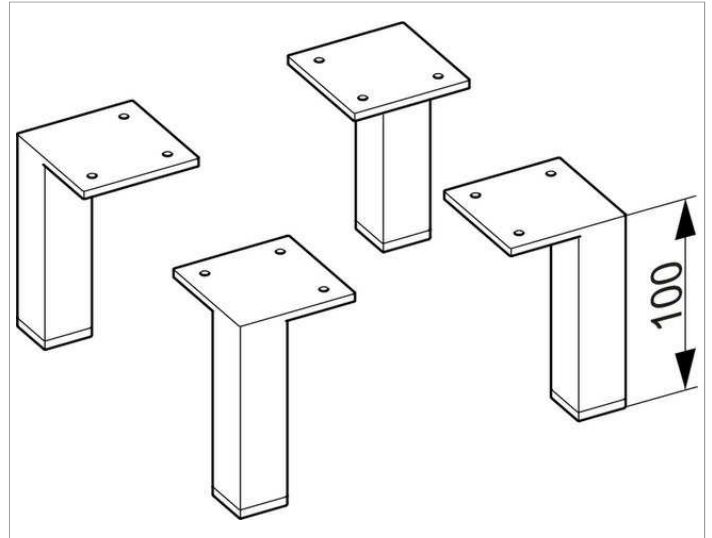

Edition 90

39098010000 MöbelfüÙe

**PRODUKT**

**ZEICHNUNG**

**PRODUKTBESCHREIBUNG**

bestehend aus 4 Stück, mit integriertem Höhenausgleich,  
passend zu Sideboards und Hochschränken

**OBERFLÄCHE**

Chrom-finish (Edelstahl poliert)

**ABMESSUNG**

25 x 100 x 25 mm