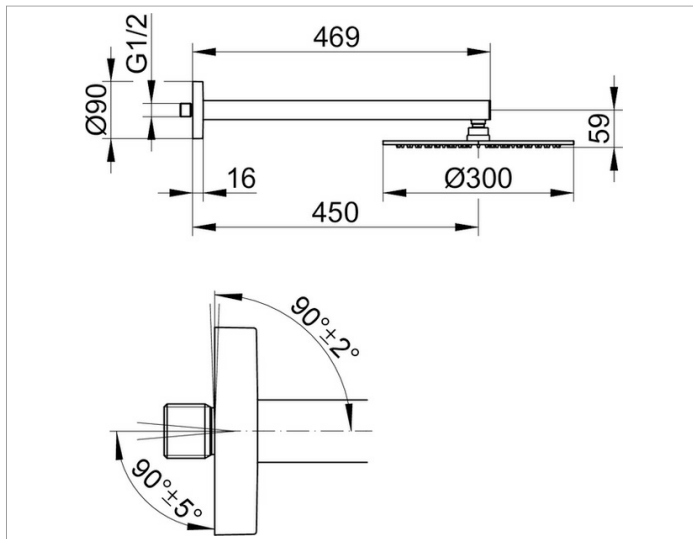

Edition 90

59083010401 Kopfbrause

PRODUKT

ZEICHNUNG

PRODUKTBESCHREIBUNG

mit Wandanschluss G 1/2, mit runder Rosette,
Möglichkeit der Ausrichtung zur Wand ($90^\circ \pm 2^\circ$) und
zum Wandanschluss ($90^\circ \pm 5^\circ$),
Kopfbrause \varnothing 300 mm (59986 010301), G 1/2
Durchflussmenge begrenzt auf 15 l/min.

OBERFLÄCHE

verchromt

ABMESSUNG

469 mm

AUSSCHREIBUNGSTEXT

KEUCO EDITION 90 Set Brausearm mit Kopfbrause
mit Wandanschluss G 1/2, mit runder Rosette,
Möglichkeit der Ausrichtung zur Wand ($90^\circ \pm 2^\circ$) und
zum Wandanschluss ($90^\circ \pm 5^\circ$),
Kopfbrause \varnothing 300 mm (59986 010301), G 1/2
Durchflussmenge begrenzt auf 15 l/min.
Oberfläche verchromt