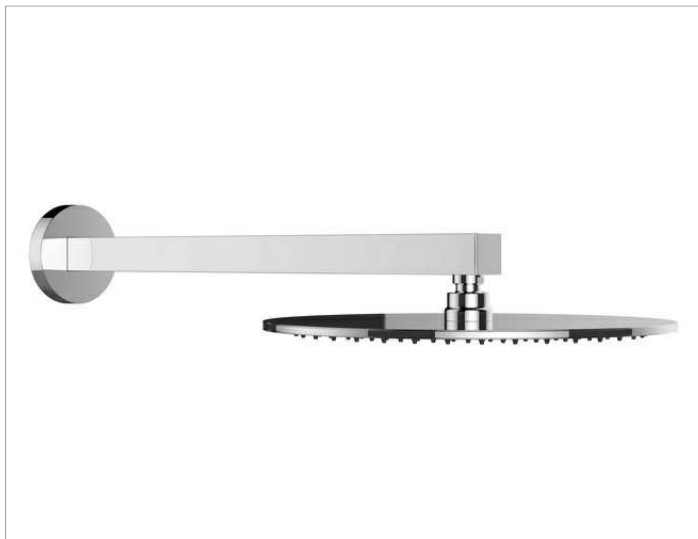

Edition 90

59083010401 Kopfbrause

PRODUKT

ZEICHNUNG

PRODUKTBESCHREIBUNG

mit Wandanschluss G 1/2, mit runder Rosette,
Möglichkeit der Ausrichtung zur Wand ($90^\circ \pm 2^\circ$) und
zum Wandanschluss ($90^\circ \pm 5^\circ$),
Kopfbrause \varnothing 300 mm (59986 010301), G 1/2
Durchflussmenge begrenzt auf 15 l/min.

OBERFLÄCHE

verchromt

ABMESSUNG

469 mm

AUSSCHREIBUNGSTEXT

KEUCO EDITION 90 Set Brausearm mit Kopfbrause
mit Wandanschluss G 1/2, mit runder Rosette,
Möglichkeit der Ausrichtung zur Wand ($90^\circ \pm 2^\circ$) und
zum Wandanschluss ($90^\circ \pm 5^\circ$),
Kopfbrause \varnothing 300 mm (59986 010301), G 1/2
Durchflussmenge begrenzt auf 15 l/min.
Oberfläche verchromt