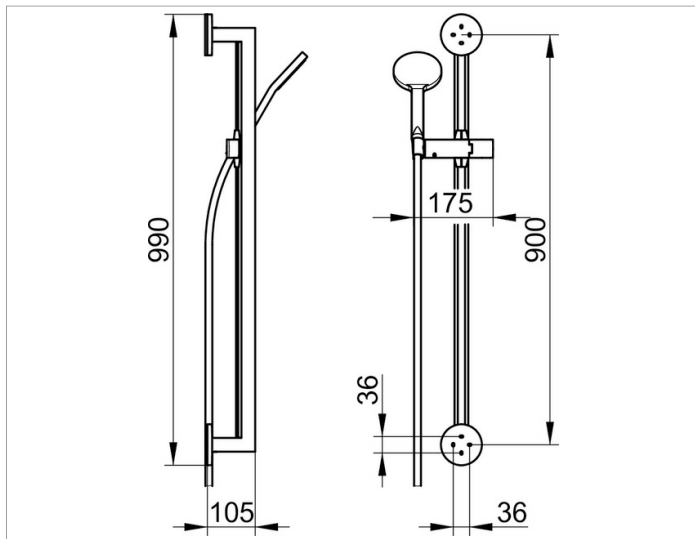

Edition 90

59087010001 Brause-Set

PRODUKT

ZEICHNUNG

PRODUKTBESCHREIBUNG

bestehend aus:

- Wandstange 900 mm mit Brauseschieber, Höhenverstellung mit Griff, Neigungswinkel stufenlos verstellbar
- Fliesenausgleichscheibe (5 mm)
- Handbrause mit Normalstrahl
- Brauseschlauch, 1600 mm

OBERFLÄCHE

verchromt

ABMESSUNG

990 mm

AUSSCHREIBUNGSTEXT

KEUCO EDITION 90 Brause-Set

bestehend aus:

- Wandstange 900 mm mit Brauseschieber, Höhenverstellung mit Griff, Neigungswinkel stufenlos verstellbar
 - Fliesenausgleichscheibe (5 mm)
 - Handbrause mit Normalstrahl
 - Brauseschlauch, 1600 mm
- Oberfläche verchromt