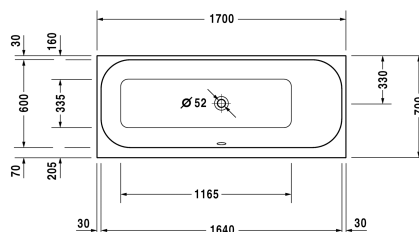

Happy D.2 Badewanne # 700311000000000

| < 1700 mm > |

Badewanne	Größe	Gewicht	Bestellnummer
Rechteck, Einbauversion, mit einer Rückenschräge rechts, Sanitäracryl, Füllmenge 150 Liter			
Farben			
00 Weiß			
Variante			
Basiswanne	1700 x 700 mm	34,000 Kilogramm	700311000000000
Passende Ausstattung			
LED-Farblicht mit Fernbedienung für Badewannen, (weiß -00, chrom -10)			790840
Wannengriff chrom			792804
Passende Produkte			
Wannenanker zur Befestigung und Unterstützung von Bade- und Duschwannen an der Wand, 3 Stück,			790103
Wandprofil zur Schalldämmung, Länge: 3300 mm,			790104
Fußgestell für Bade- und Duschwannen aus Acryl, mit Seitenlänge > 1000 mm, 2 Stück,			790100
Nackenkissen für Happy D.2, Paiova 5, Material: Polyurethan, weiß,			790009
Wannenträger für # 700310 / 700311, ***,			791470
Ab- und Überlaufgarnitur Quadroval mit Wanneneinlauf, chrom, für Happy D.2 Badewannen, Ablaufdurchmesser 52 mm, *, Bowdenzuglänge 700 mm,			791222
Ab- und Überlaufgarnitur Quadroval chrom, für Happy D.2 Badewannen, Ablaufdurchmesser 52 mm, Bowdenzuglänge 700 mm,			791221