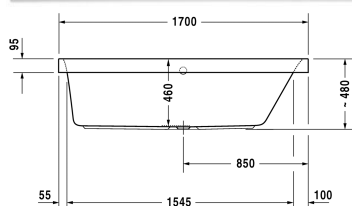

Happy D.2 Badewanne # 700311000000000

| < 1700 mm > |

Badewanne	Größe	Gewicht	Bestellnummer
Rechteck, Einbauversion, mit einer Rückenschräge rechts, Sanitäracryl, Füllmenge 150 Liter			
Farben			
00 Weiß			
Variante			
Basiswanne	1700 x 700 mm	34,000 Kilogramm	700311000000000
Passende Ausstattung			
LED-Farblicht mit Fernbedienung für Badewannen, (weiß -00, chrom -10)			790840
Wannengriff chrom			792804
Passende Produkte			
Wannenanker zur Befestigung und Unterstützung von Bade- und Duschwannen an der Wand, 3 Stück,			790103
Wandprofil zur Schalldämmung, Länge: 3300 mm,			790104
Fußgestell für Bade- und Duschwannen aus Acryl, mit Seitenlänge > 1000 mm, 2 Stück,			790100
Nackenkissen für Happy D.2, Paiova 5, Material: Polyurethan, weiß,			790009
Wannenträger für # 700310 / 700311, ***,			791470
Ab- und Überlaufgarnitur Quadroval mit Wanneneinlauf, chrom, für Happy D.2 Badewannen, Ablaufdurchmesser 52 mm, *, Bowdenzuglänge 700 mm,			791222
Ab- und Überlaufgarnitur Quadroval chrom, für Happy D.2 Badewannen, Ablaufdurchmesser 52 mm, Bowdenzuglänge 700 mm,			791221