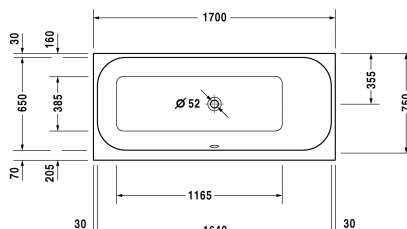

Happy D.2 Badewanne # 700313000000000

| < 1700 mm > |

Badewanne	Größe	Gewicht	Bestellnummer
Rechteck, Einbauversion, mit einer Rückenschräge rechts, Sanitäracryl , Füllmenge 180 Liter			
Farben			
00 Weiß			
Variante			
Basiswanne	1700 x 750 mm	36,000 Kilogramm	700313000000000
Passende Ausstattung			
LED-Farblicht mit Fernbedienung für Badewannen, (weiß -00, chrom -10)			790840
Wannengriff chrom			792804
Passende Produkte			
Wannenanker zur Befestigung und Unterstützung von Bade- und Duschwannen an der Wand, 3 Stück,			790103
Wandprofil zur Schalldämmung, Länge: 3300 mm,			790104
Fußgestell für Bade- und Duschwannen aus Acryl, mit Seitenlänge > 1000 mm, 2 Stück,			790100
Wannenauflage, 2 Stk. 750 x 425 mm, passend auf Darling New # 700242, 700243 Daro # 700027, D-Code # 700099, 700100, DuraStyle # 700231, Happy D.2 # 700312, 700313, Vero # 700133, 700134, Vero Air # 700412,			791824
Wannenauflage, 2 Stk., mit Aussparung für Brauseschlauch 750 x 425 mm, passend auf Darling New # 700242, 700243, Daro # 700027, D-Code # 700099, 700100, DuraStyle # 700231, Happy D.2 # 700312, 700313, Vero Air # 700412,			791825
Nackenkissen für Happy D.2, Paiova 5, Material: Polyurethan, weiß,			790009