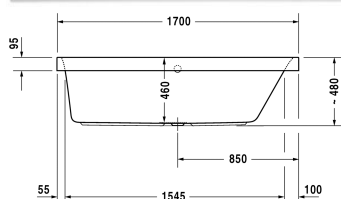

Happy D.2 Badewanne # 700313000000000

| < 1700 mm > |

Badewanne	Größe	Gewicht	Bestellnummer
Rechteck, Einbauversion, mit einer Rückenschräge rechts, Sanitäracryl , Füllmenge 180 Liter			
Farben			
00 Weiß			
Variante			
Basiswanne	1700 x 750 mm	36,000 Kilogramm	700313000000000
Passende Ausstattung			
LED-Farblicht mit Fernbedienung für Badewannen, (weiß -00, chrom -10)			790840
Wannengriff chrom			792804
Passende Produkte			
Wannenanker zur Befestigung und Unterstützung von Bade- und Duschwannen an der Wand, 3 Stück,			790103
Wandprofil zur Schalldämmung, Länge: 3300 mm,			790104
Fußgestell für Bade- und Duschwannen aus Acryl, mit Seitenlänge > 1000 mm, 2 Stück,			790100
Wannenauflage, 2 Stk. 750 x 425 mm, passend auf Darling New # 700242, 700243 Daro # 700027, D-Code # 700099, 700100, DuraStyle # 700231, Happy D.2 # 700312, 700313, Vero # 700133, 700134, Vero Air # 700412,			791824
Wannenauflage, 2 Stk., mit Aussparung für Brauseschlauch 750 x 425 mm, passend auf Darling New # 700242, 700243, Daro # 700027, D-Code # 700099, 700100, DuraStyle # 700231, Happy D.2 # 700312, 700313, Vero Air # 700412,			791825
Nackenkissen für Happy D.2, Paiova 5, Material: Polyurethan, weiß,			790009