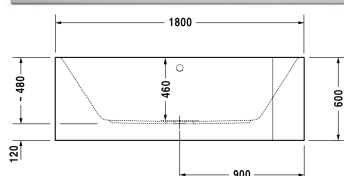

Happy D.2 Badewanne # 700316000000000

| < 1800 mm > |

Badewanne	Größe	Gewicht	Bestellnummer
Ecke links, mit zwei Rückenschragen, mit angeformter Acrylverkleidung und Gestell, Sanitäracryl, Füllmenge 180 Liter			
Farben			
00 Weiß			
Variante			
Basiswanne	1800 x 800 mm	64,000 Kilogramm	700316000000000
Infobox			
Bitte beachten Sie, dass die angeformte Verkleidung bedingt durch den Herstellungsprozess eine Entformungsschräge aufweist, d.h. nicht senkrecht nach unten verläuft			
Passende Ausstattung			
LED-Farblicht mit Fernbedienung für Badewannen, (weiß -00, chrom -10)			790840
Wannengriff chrom			792804
Passende Produkte			
Wandprofil zur Schalldämmung, Länge: 3300 mm,			790104
Nackenkissen für Happy D.2, Paiova 5, Material: Polyurethan, weiß,			790009
Ab- und Überlaufgarnitur Quadroval für Badewannen mit zentralem Ablauf, mit flexiblem Ablaufschlauch, Ablaufdurchmesser 52 mm, Bowdenzuglänge 700 mm,			791219
Ab- und Überlaufgarnitur Quadroval mit Wanneneinlauf, für Badewannen mit zentralem Ablauf, mit flexiblem Ablaufschlauch, Ablaufdurchmesser 52 mm, *, Bowdenzuglänge 700 mm,			791220