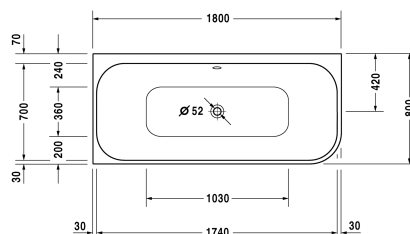

Happy D.2 Badewanne # 700316000000000

| < 1800 mm > |

Badewanne	Größe	Gewicht	Bestellnummer
Ecke links, mit zwei Rückenschragen, mit angeformter Acrylverkleidung und Gestell, Sanitäracryl, Füllmenge 180 Liter			
Farben			
00 Weiß			
Variante			
Basiswanne	1800 x 800 mm	64,000 Kilogramm	700316000000000
Infobox			
Bitte beachten Sie, dass die angeformte Verkleidung bedingt durch den Herstellungsprozess eine Entformungsschräge aufweist, d.h. nicht senkrecht nach unten verläuft			
Passende Ausstattung			
LED-Farblicht mit Fernbedienung für Badewannen, (weiß -00, chrom -10)			790840
Wannengriff chrom			792804
Passende Produkte			
Wandprofil zur Schalldämmung, Länge: 3300 mm,			790104
Nackenkissen für Happy D.2, Paiova 5, Material: Polyurethan, weiß,			790009
Ab- und Überlaufgarnitur Quadroval für Badewannen mit zentralem Ablauf, mit flexiblem Ablaufschlauch, Ablaufdurchmesser 52 mm, Bowdenzuglänge 700 mm,			791219
Ab- und Überlaufgarnitur Quadroval mit Wanneneinlauf, für Badewannen mit zentralem Ablauf, mit flexiblem Ablaufschlauch, Ablaufdurchmesser 52 mm, *, Bowdenzuglänge 700 mm,			791220