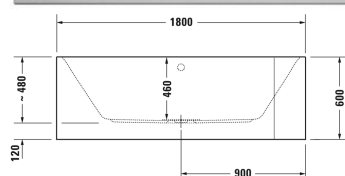

Happy D.2 Plus Badewanne # 700449800000000

| < 1800 mm > |

Badewanne	Größe	Gewicht	Bestellnummer
Ecke links, mit zwei Rückenschrägen, mit angeformter Acrylverkleidung und Gestell, Sanitäracryl, Füllmenge 180 Liter			
Farben			
M80 Graphit Supermatt			
Variante			
Badewanne in weiß mit Acrylverkleidung Graphit Supermatt	1800 x 800 mm	64,000 Kilogramm	700449800000000
Infobox			
Bitte beachten Sie, dass die angeformte Verkleidung bedingt durch den Herstellungsprozess eine Entformungsschräge aufweist, d.h. nicht senkrecht nach unten verläuft			
Passende Ausstattung			
LED-Farblicht mit Fernbedienung für Badewannen, (weiß -00, chrom -10)			790840
Wannengriff chrom			792804
Passende Produkte			
Wandprofil zur Schalldämmung, Länge: 3300 mm,			790104
Nackenkissen für Happy D.2, Paiova 5, Material: Polyurethan, weiß,			790009
Ab- und Überlaufgarnitur Quadroval für Badewannen mit zentralem Ablauf, mit flexiblem Ablaufschlauch, Ablaufdurchmesser 52 mm, Bowdenzuglänge 700 mm,			791219
Ab- und Überlaufgarnitur Quadroval mit Wanneneinlauf, für Badewannen mit zentralem Ablauf, mit flexiblem Ablaufschlauch, Ablaufdurchmesser 52 mm, *, Bowdenzuglänge 700 mm,			791220

791228

Ausschreibungstext

DURAVIT Happy D.2 Plus Badewanne Ecke links, Design by sieger design, mit zwei Rückenschrägen, mit angeformter Acrylverkleidung und Gestell, aus 5mm Sanitäracryl gezogen und durchgefärbt. Innenraum rechteckig mit runden Ecken. Innentiefe 460mm. Wannenrandbreite 30/70mm. Abmessungen Wannenboden 1030x360mm, innen am Wannenrand 1740x700mm. Ab- und Überlauf mittig. Ablaufdurchmesser 52mm. Passende Ausstattung für Badewanne: LED-Farblicht mit Fernbedienung (weiß -00, chrom -10). Passendes Zubehör für Badewanne: Nackenkissen (weiß), Wandprofil, Ab- und Überlaufgarnitur Quadroval (chrom), Ab- und Überlaufgarnitur Quadroval mit Wanneneinlauf, optional Bodenzulauf (chrom). Nutzinhalt 180 Liter. Abmessungen(LxBxH)1800x800x600mm. Weiß. Best.Nr. 700449800000000.