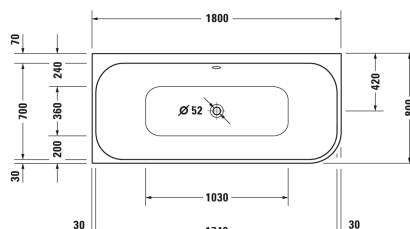

Happy D.2 Plus Badewanne # 700449800000000

| < 1800 mm > |

Badewanne	Größe	Gewicht	Bestellnummer
Ecke links, mit zwei Rückenschrägen, mit angeformter Acrylverkleidung und Gestell, Sanitäracryl, Füllmenge 180 Liter			
Farben			
M80 Graphit Supermatt			
Variante			
Badewanne in weiß mit Acrylverkleidung Graphit Supermatt	1800 x 800 mm	64,000 Kilogramm	700449800000000
Infobox			
Bitte beachten Sie, dass die angeformte Verkleidung bedingt durch den Herstellungsprozess eine Entformungsschräge aufweist, d.h. nicht senkrecht nach unten verläuft			
Passende Ausstattung			
LED-Farblicht mit Fernbedienung für Badewannen, (weiß -00, chrom -10)			790840
Wannengriff chrom			792804
Passende Produkte			
Wandprofil zur Schalldämmung, Länge: 3300 mm,			790104
Nackenkissen für Happy D.2, Paiova 5, Material: Polyurethan, weiß,			790009
Ab- und Überlaufgarnitur Quadroval für Badewannen mit zentralem Ablauf, mit flexiblem Ablaufschlauch, Ablaufdurchmesser 52 mm, Bowdenzuglänge 700 mm,			791219
Ab- und Überlaufgarnitur Quadroval mit Wanneneinlauf, für Badewannen mit zentralem Ablauf, mit flexiblem Ablaufschlauch, Ablaufdurchmesser 52 mm, *, Bowdenzuglänge 700 mm,			791220

791228

Ausschreibungstext

DURAVIT Happy D.2 Plus Badewanne Ecke links, Design by sieger design, mit zwei Rückenschrägen, mit angeformter Acrylverkleidung und Gestell, aus 5mm Sanitäracryl gezogen und durchgefärbt. Innenraum rechteckig mit runden Ecken. Innentiefe 460mm. Wannenrandbreite 30/70mm. Abmessungen Wannenboden 1030x360mm, innen am Wannenrand 1740x700mm. Ab- und Überlauf mittig. Ablaufdurchmesser 52mm. Passende Ausstattung für Badewanne: LED-Farblicht mit Fernbedienung (weiß -00, chrom -10). Passendes Zubehör für Badewanne: Nackenkissen (weiß), Wandprofil, Ab- und Überlaufgarnitur Quadroval (chrom), Ab- und Überlaufgarnitur Quadroval mit Wanneneinlauf, optional Bodenzulauf (chrom). Nutzinhalt 180 Liter. Abmessungen(LxBxH)1800x800x600mm. Weiß. Best.Nr. 700449800000000.