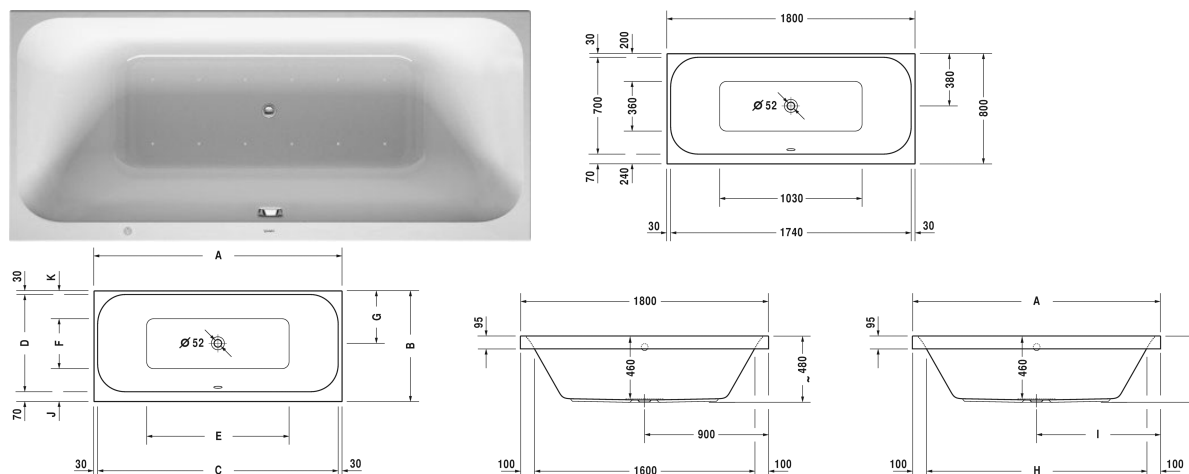

Happy D.2 Whirlwanne # 760314000AS0000 /
 760314000CE1000 / 760314000CL1000 / 760314000CP1000 /
 760314000JS1000

| < 1800 mm > |

Whirlwanne	Größe	Gewicht	Bestellnummer
Rechteck, Einbauversion, mit zwei Rückenschrägen, mit Gestell und Ab- und Überlaufgarnitur, Sanitäracryl			
Farben			
00 Weiß			
Variante			
Air-System	1800 x 800 mm	39,000 Kilogramm	760314000AS0000
Combi-System E	1800 x 800 mm	39,000 Kilogramm	760314000CE1000
Combi-System L	1800 x 800 mm	39,000 Kilogramm	760314000CL1000
Combi-System P	1800 x 800 mm	39,000 Kilogramm	760314000CP1000
Jet-System	1800 x 800 mm	39,000 Kilogramm	760314000JS1000
Passende Ausstattung			
Mehrpriposition für Ab- und Überlaufgarnitur Quadroval, mit Wanneneinlauf, *			791206
Mehrpriposition für Ab- und Überlaufgarnitur Quadroval, mit Bodenzulauf, chrom, **			791227
Wannengriff chrom			792804
Passende Ausstattung für Combi-System E			
Heizung für Whirlwannen mit Combi-System E			791882
UV-Hygienemanagement für Whirlwannen mit Combi-System E			791884
LED-Farblicht (LED-Weißlicht entfällt) für Whirlwannen mit Combi-System E			791890
Passende Ausstattung für Combi-System P, Jet-System			