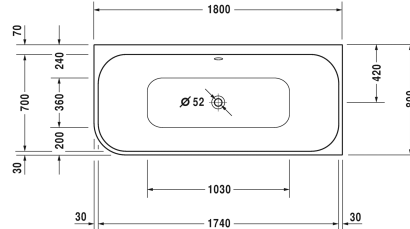

Happy D.2 Whirlwanne # 760317000AS0000 /
 760317000CE1000 / 760317000CL1000 / 760317000CP1000 /
 760317000JS1000

|< 1800 mm >|

Whirlwanne	Größe	Gewicht	Bestellnummer
Ecke rechts, mit zwei Rückenschrägen, mit angeformter Acrylverkleidung und Gestell, mit Ab- und Überlaufgarnitur, Sanitäracryl			
Farben			
00 Weiß			
Variante			
Air-System	1800 x 800 mm	64,000 Kilogramm	760317000AS0000
Combi-System E	1800 x 800 mm	64,000 Kilogramm	760317000CE1000
Combi-System L	1800 x 800 mm	64,000 Kilogramm	760317000CL1000
Combi-System P	1800 x 800 mm	64,000 Kilogramm	760317000CP1000
Jet-System	1800 x 800 mm	64,000 Kilogramm	760317000JS1000
Infobox			
Bitte beachten Sie, dass die angeformte Verkleidung bedingt durch den Herstellungsprozess eine Entformungsschräge aufweist, d.h. nicht senkrecht nach unten verläuft			
Passende Ausstattung			
Mehrp reisposition für Ab- und Überlaufgarnitur Quadroval, mit Wanneneinlauf, *			791206
Mehrp reisposition für Ab- und Überlaufgarnitur Quadroval, mit Bodenzulauf, chrom, **			791229
Wannengriff chrom			792804
Passende Ausstattung für Combi-System E			
Heizung für Whirlwannen mit Combi-System E			791882
UV-Hygienemanagement für Whirlwannen mit Combi-System E			791884

Alle Zeichnungen enthalten alle notwendigen Maße (mm), die den üblichen Toleranzen unterliegen. Exakte Maße können nur am Produkt abgenommen werden.