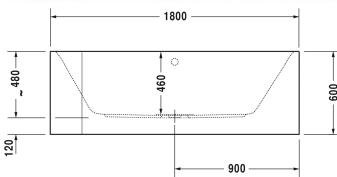

Happy D.2 Whirlwanne # 760317000AS0000 /
 760317000CE1000 / 760317000CL1000 / 760317000CP1000 /
 760317000JS1000

|< 1800 mm >|

Whirlwanne	Größe	Gewicht	Bestellnummer
Ecke rechts, mit zwei Rückenschrägen, mit angeformter Acrylverkleidung und Gestell, mit Ab- und Überlaufgarnitur, Sanitäracryl			
Farben			
00 Weiß			
Variante			
Air-System	1800 x 800 mm	64,000 Kilogramm	760317000AS0000
Combi-System E	1800 x 800 mm	64,000 Kilogramm	760317000CE1000
Combi-System L	1800 x 800 mm	64,000 Kilogramm	760317000CL1000
Combi-System P	1800 x 800 mm	64,000 Kilogramm	760317000CP1000
Jet-System	1800 x 800 mm	64,000 Kilogramm	760317000JS1000
Infobox			
Bitte beachten Sie, dass die angeformte Verkleidung bedingt durch den Herstellungsprozess eine Entformungsschräge aufweist, d.h. nicht senkrecht nach unten verläuft			
Passende Ausstattung			
Mehrp reisposition für Ab- und Überlaufgarnitur Quadroval, mit Wanneneinlauf, *			791206
Mehrp reisposition für Ab- und Überlaufgarnitur Quadroval, mit Bodenzulauf, chrom, **			791229
Wannengriff chrom			792804
Passende Ausstattung für Combi-System E			
Heizung für Whirlwannen mit Combi-System E			791882
UV-Hygienemanagement für Whirlwannen mit Combi-System E			791884

Alle Zeichnungen enthalten alle notwendigen Maße (mm), die den üblichen Toleranzen unterliegen. Exakte Maße können nur am Produkt abgenommen werden.