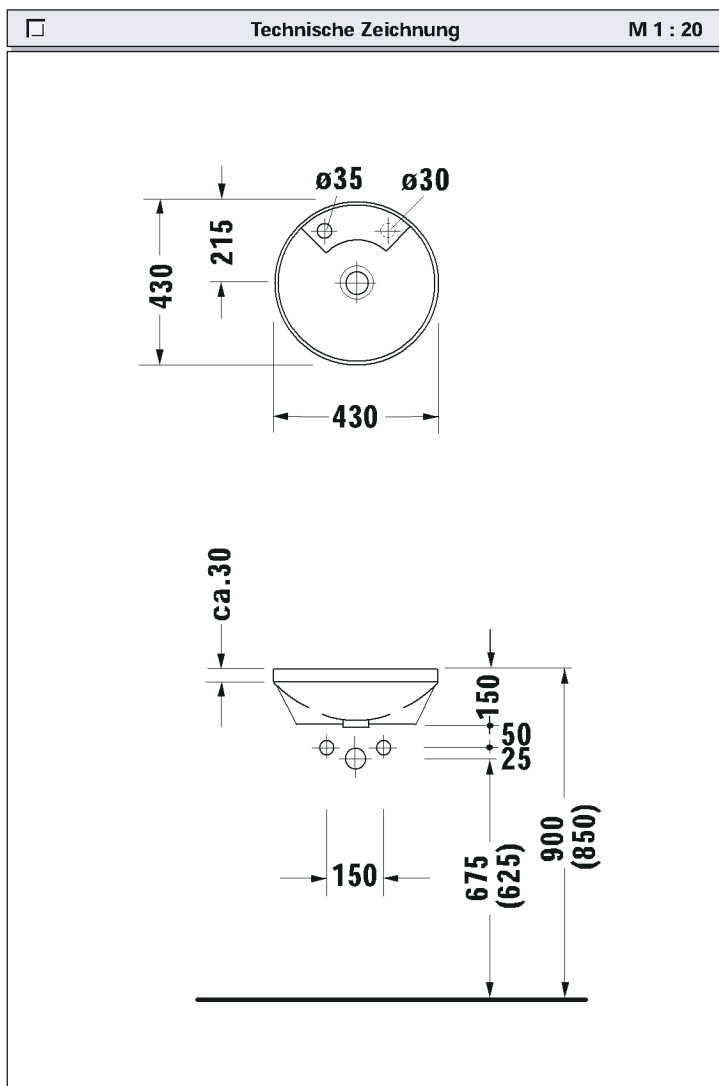

Design: Prof. Frank Hüster

Einbauwaschtisch # 0462400000

Ø 430 mm

Technische Daten	
Best.-Nr.	0462400000
	für Einbau von unten
	● ● Hahnloch durchgestochen, links, Loch für Seifenspender vorgestochen, rechts, mit Hahnlochbank, ohne Überlauf
Größe	Ø 430 mm, Innenmaß Ø 400 mm
Gewicht	6,7 kg
Zubehör	Schaftventil, Best.-Nr. 0050241000
Befestigung	inclusive bei Massivholz- bzw. Steinplatten, Best.-Nr. 0050280000
Sonstiges	Einbauschaablonen liegt bei
Farben	00

Ausschreibungstext	
<p><i>Einbauwaschtisch Duravit-Architec aus Sanitärkeramik, von unten eingebaut, Hahnloch durchgestochen, links, Loch für Seifenspender vorgestochen, rechts, ohne Überlauf, Größe Ø 430 mm. Farbe 00, Best.-Nr. 0462400000.</i></p>	

Einbauwaschtisch # 0463400000

Ø 430 mm

Technische Daten	
Best.-Nr.	0463400000
	für Einbau von unten
	⊗ Best.-Nr. 0463400000 ohne Hahnloch und ohne Überlauf ohne Hahnlochbank
Größe	Ø 430 mm, Innenmaß Ø 400 mm
Gewicht	6,5 kg
Zubehör	Schaftventil, Best.-Nr. 0050241000
Befestigung	inclusive bei Massivholz- bzw. Steinplatten, Best.-Nr. 0050280000
Sonstiges	Einbauschaablone liegt bei
Farben	00

Technische Zeichnung		M 1 : 20

Einbauwaschtisch # 0468400000

Ø 430 mm

Technische Daten	
Best.-Nr.	0468400000
	unten glasiert, für Einbau von unten ⊗ ohne Hahnloch und mit Überlauf ohne Hahnlochbank
Größe	Ø 430 mm, Innenmaß Ø 400 mm
Gewicht	6,5 kg
Befestigung	inclusive bei Massivholz- bzw. Steinplatten, Best.-Nr. 0050280000
Sonstiges	Einbauschablone liegt bei
Farben	00