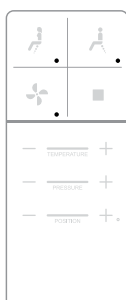

Batterie-Warnanzeige

Wenn die Batterie fast leer ist, blinken nach jeder Benutzung alle LEDs der Fernbedienung.