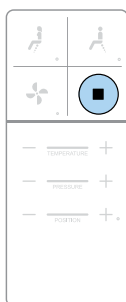

Stoppen

Stoppt die ausgewählte Funktion.