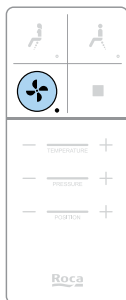

## Lady-Dusche

Die vordere Position der Düse wird aktiviert.

Einstellungen:

- Wassertemperatur
- Wasserdruck
- Duschkopfposition
- Oszillierende Bewegung der Düse

## Gesäß-Dusche

Die hintere Position der Düse wird aktiviert.

Einstellungen:

- Wassertemperatur
- Wasserdruck
- Duschkopfposition
- Oszillierende Bewegung der Düse