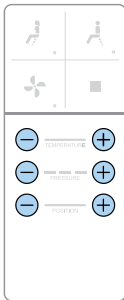

Einstellung und Kontrolle

Alle Benutzereinstellungen können präzise reguliert werden dank der intuitiven Symbole auf der Fernbedienung.