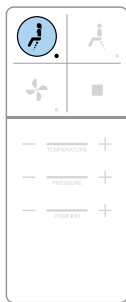

Funktionen

Lady-Dusche

Die vordere Position der Düse wird aktiviert.

Einstellungen:

- Wassertemperatur
- Wasserdruck
- Duschkopfposition
- Oszillierende Bewegung der Düse