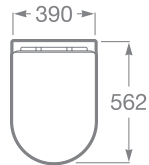

Technische Daten

Spülrandloses Dusch-WC, wandhängend

Art. Nr. 7803060001