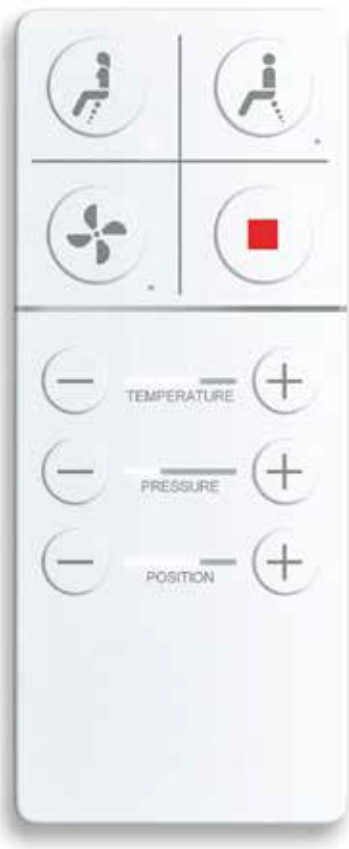

## Rimless-Technologie

Das In-Wash® Inspira ist spülrandlos. Das Wasser strömt vom hinteren Teil des WCs und wird gleichmäßig innerhalb des WC-Körpers verteilt. Der gleichförmige, glatte Innenbereich des WCs vereinfacht das Reinigen und vermeidet die Ablagerung von Schmutz.

# Smarte Einfachheit

Intuitive,  
benutzerfreundliche  
Fernbedienung  
Einhandbedienung  
Rückmeldeleuchten

Selbstklebende  
Halterung für die  
Fernbedienung

Hauptfunktionen:

- Reinigen
- Trocknen

Einfache Einstellung von:

- Wassertemperatur
- Föhntemperatur
- Wasserdruck
- Duschkopfposition