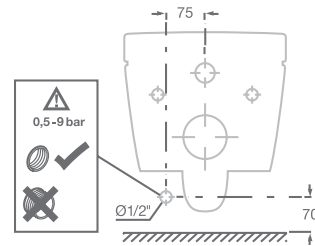

Wasseranschluss

Option 1. Linke Version