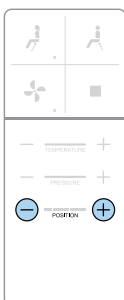

Einstellbare Duschkopfposition

Der Duschkopf hat fünf verschiedene Positionen, die die perfekte Einstellung für jeden Benutzer ermöglichen.