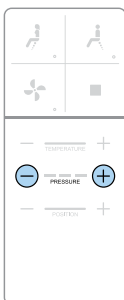

Einstellbarer Wasserdruck

Der Wasserdruck verfügt über drei Intensitätsstufen.