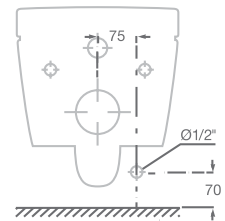

Option 2. Rechte Version