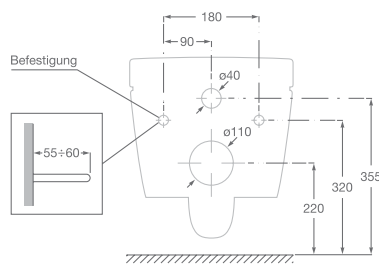

Empfohlene Installation