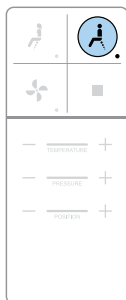

## Lady-Dusche

Die vordere Position der Düse wird aktiviert.

Einstellungen:

- Wassertemperatur
- Wasserdruck
- Duschkopfposition
- Oszillierende Bewegung der Düse