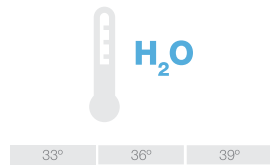

Einstellbare Wassertemperatur

Die Wassertemperatur kann auf drei verschiedene Stufen eingestellt werden:

- Niedrig ca. 33° - 1 LED-Licht ist eingeschaltet
- Mittel ca. 36° - 2 LED-Lichter sind eingeschaltet
- Hoch ca. 39° - 3 LED-Lichter sind eingeschaltet